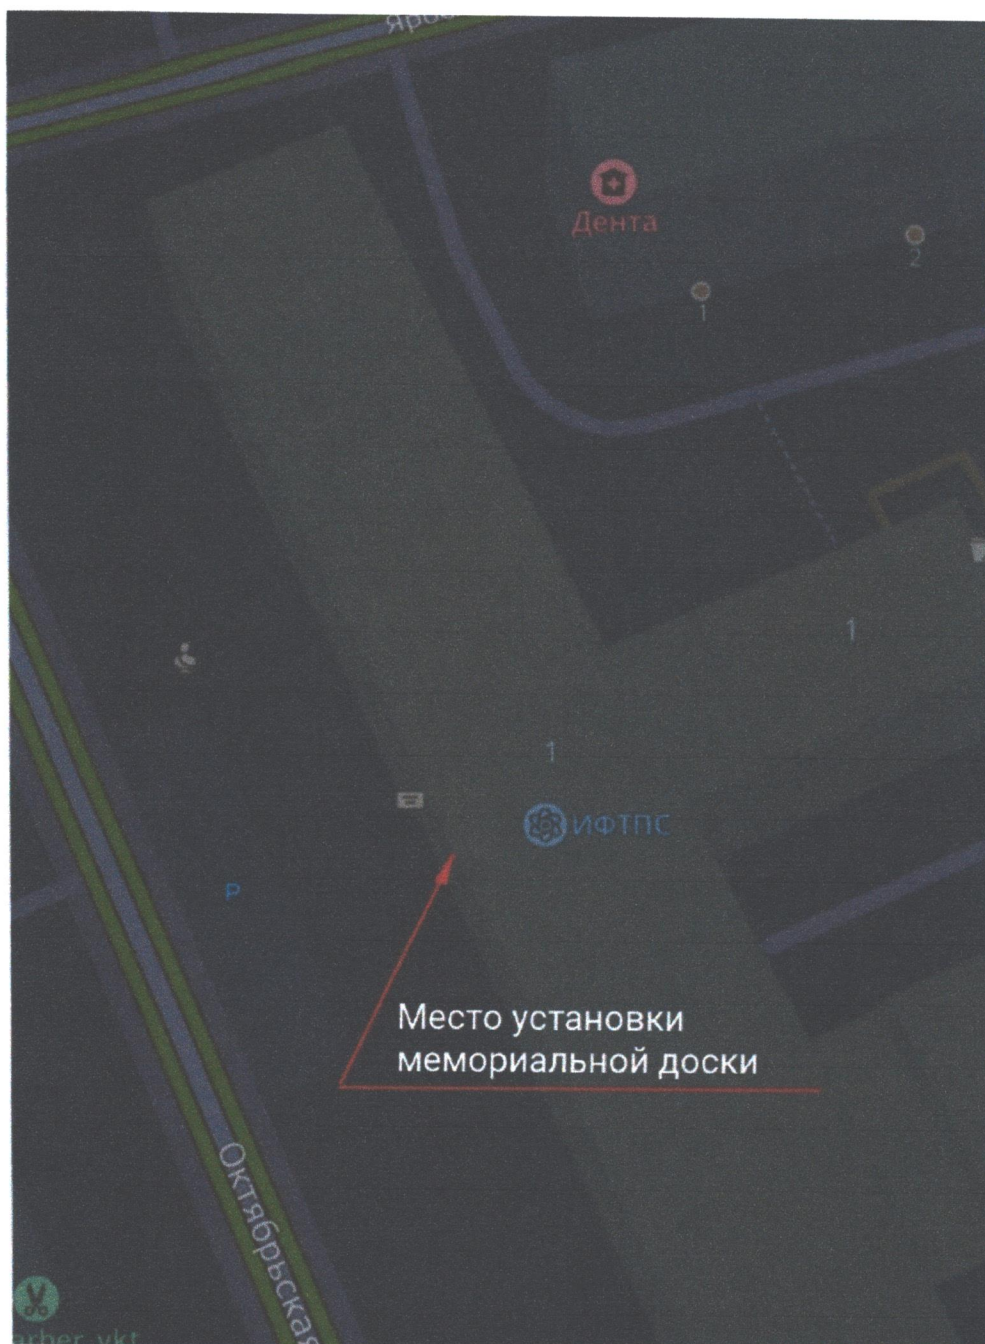

# Эскиз мемориальной доски Петрову Николаю Александровичу.

700/500мм

По адресу: г.Якутск, ул Октябрьская д1

Мемориальная доска			
Петрову Николаю Александровичу			
Место установки, общие размеры	Стадия	Лист	Листов
		5	8

Мемориальная доска Петрову Николаю Александровичу			
Общий вид	Стадия	Лист	Листов
		6	8

Мемориальная доска Петрову Николаю Александровичу			
Ситуационный план	Стадия	Лист	Листов
		2	8

г.Якутск, ул. Октябрьская д1.

Мемориальная доска Петрову Николаю Александровичу			
Место расположения мемориальной доски	Стадия	Лист	Листов
		3	8

Фасад здания с выходом на ул.Октябрьская