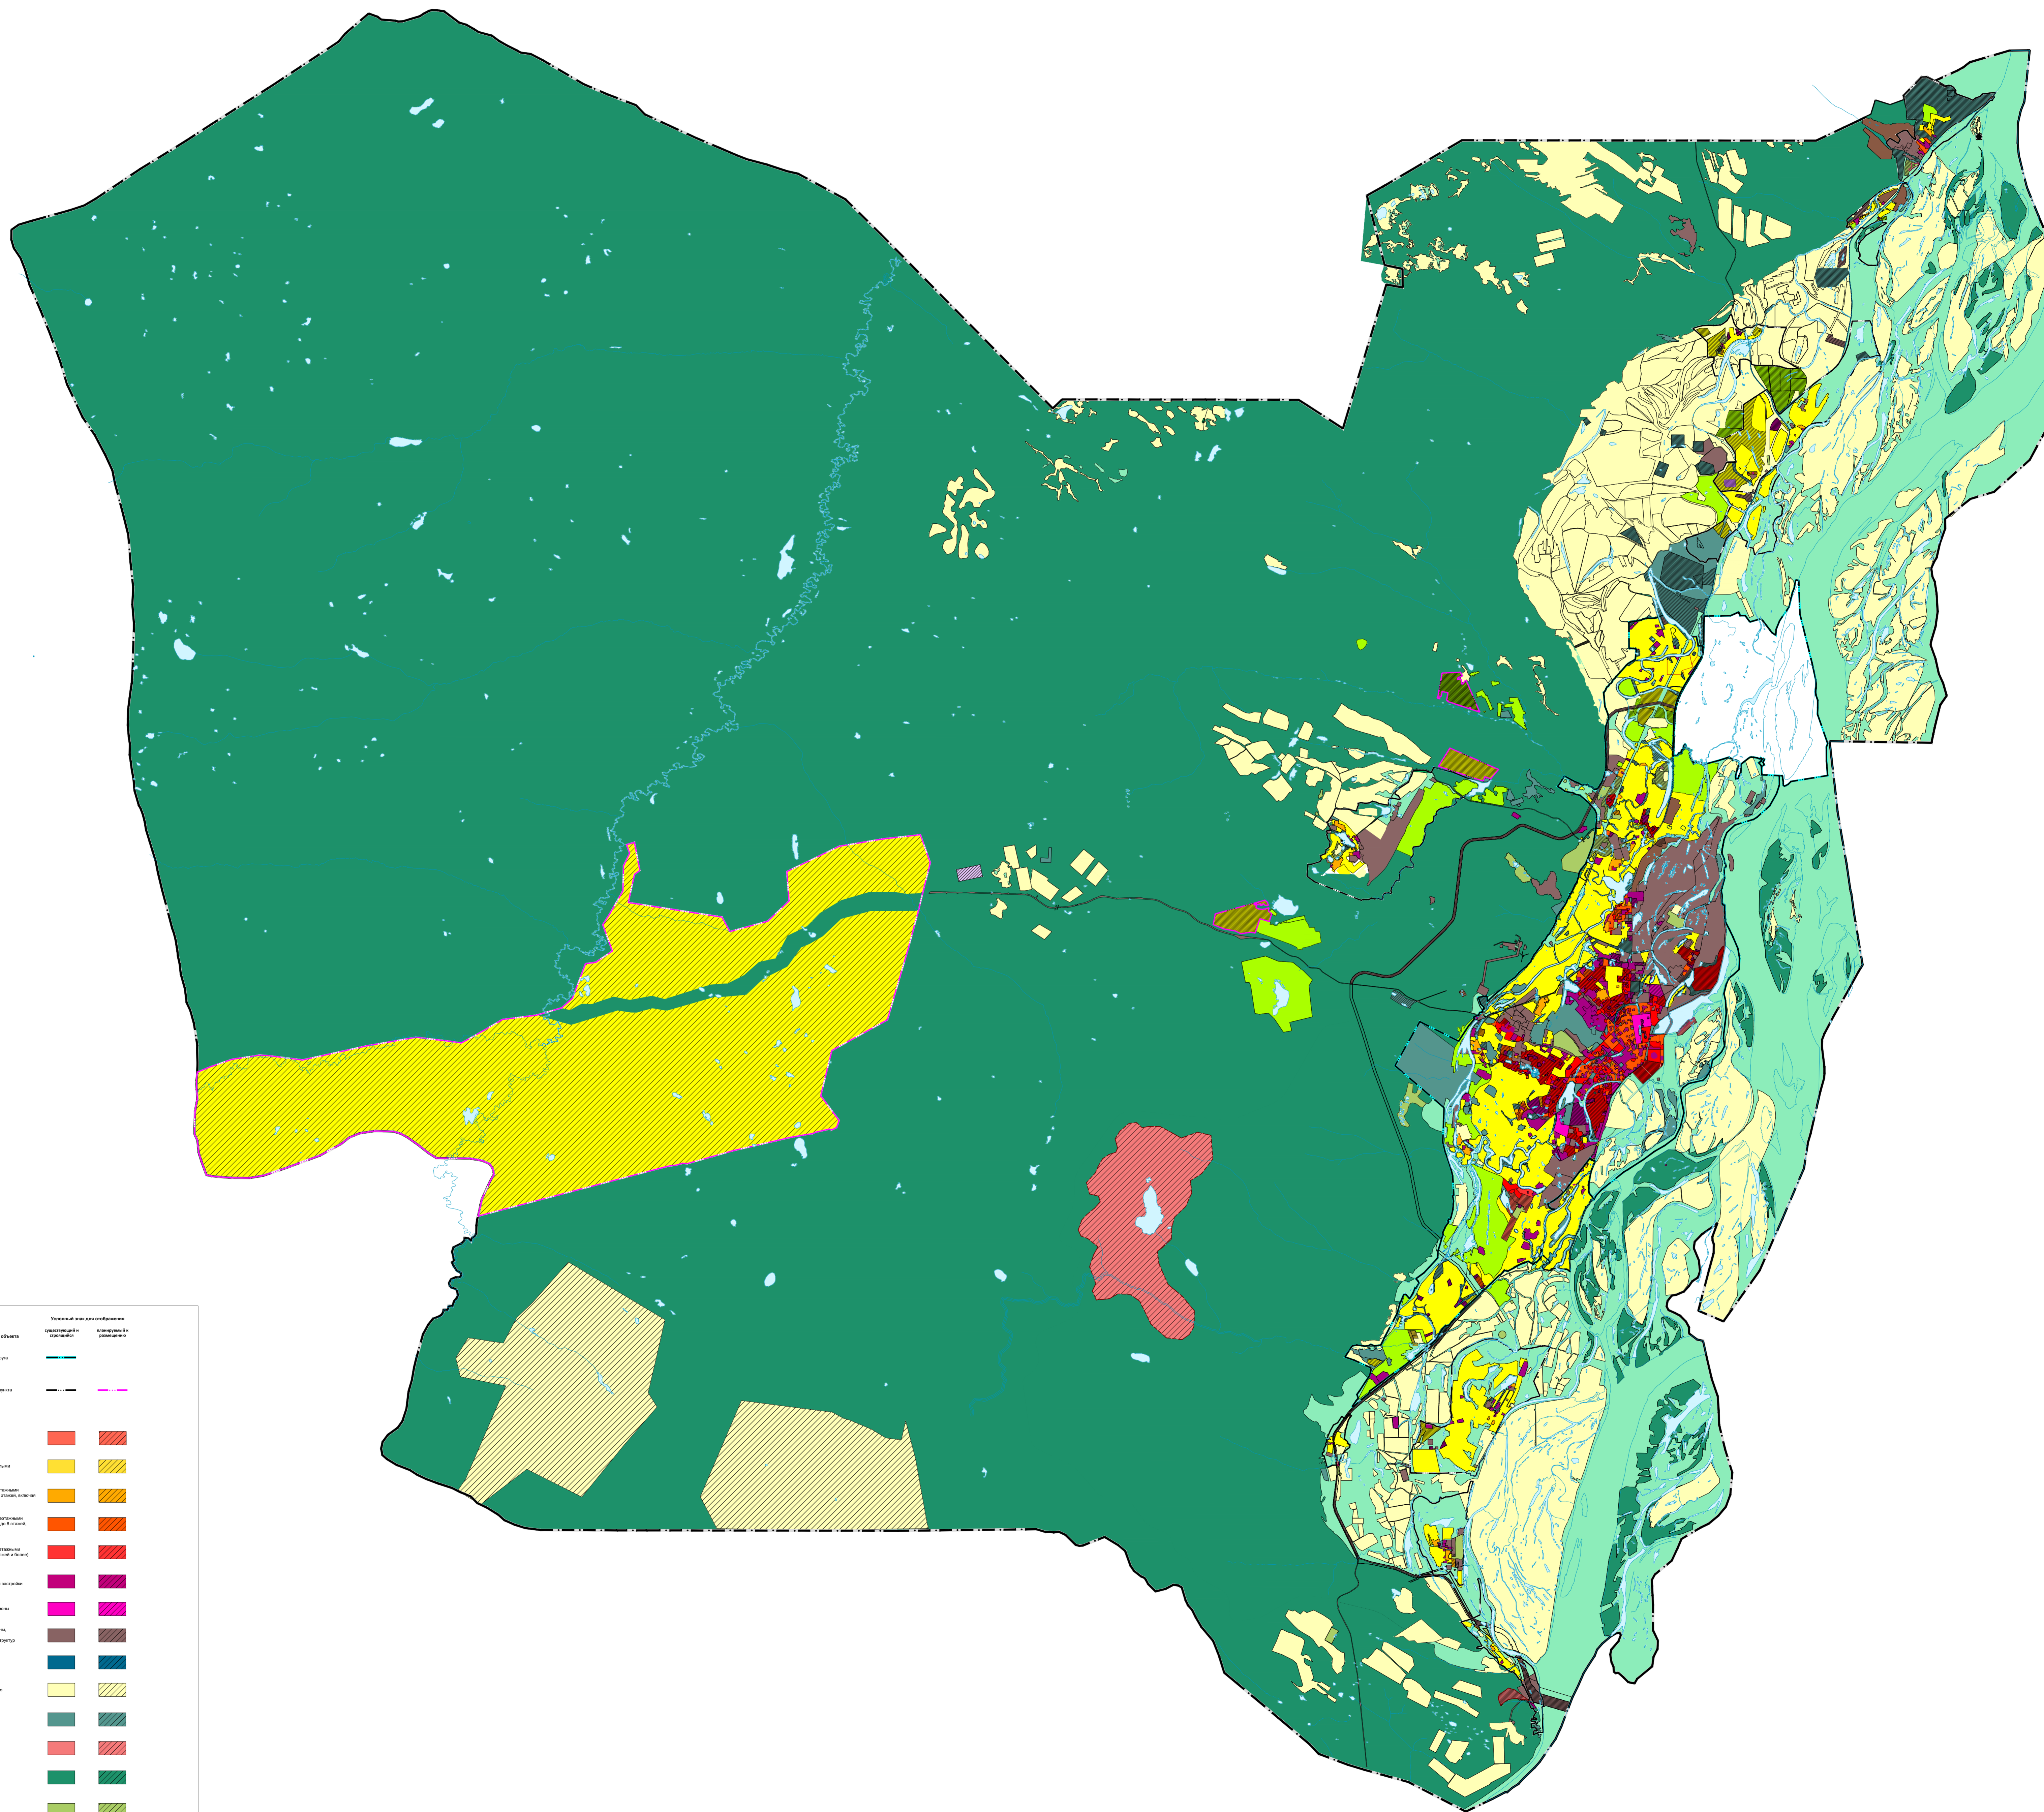

РЕСПУБЛИКА САХА (ЯКУТИЯ) ГОРОДСКОЙ ОКРУГ «ГОРОД ЯКУТСК»

ВНЕСЕНИЕ ИЗМЕНЕНИЙ В ГЕНЕРАЛЬНЫЙ ПЛАН

Карта функциональных зон поселения или городского округа

Наименование объекта	Условный знак для обозначения существующей территории	Условный знак для обозначения планируемой территории
Граница городского округа	—	—
Граница населенного пункта	—	—
Жилые зоны		
Зона застройки индивидуальными жилыми домами	■	■
Зона застройки малоэтажными жилыми домами (до 3 этажей, включая мансарды)	■	■
Зона застройки среднеэтажными жилыми домами (от 3 до 9 этажей, включая мансарды)	■	■
Зона застройки многоквартирными жилыми домами (9 этажей и выше)	■	■
Зона общественных и административно-деловых центров	■	■
Общественно-деловые зоны	■	■
Промышленные зоны (зона индустриальной и транзитной инфраструктуры)	■	■
Зона транспортной инфраструктуры	■	■
Зона сельскохозяйственного назначения	■	■
Зона рекреационного назначения	■	■
Зона охраны	■	■
Зона лесов	■	■
Зона специального назначения	■	■
Зона складирования и хранения отходов	■	■
Зона водопользования	■	■
Иные зоны	■	■