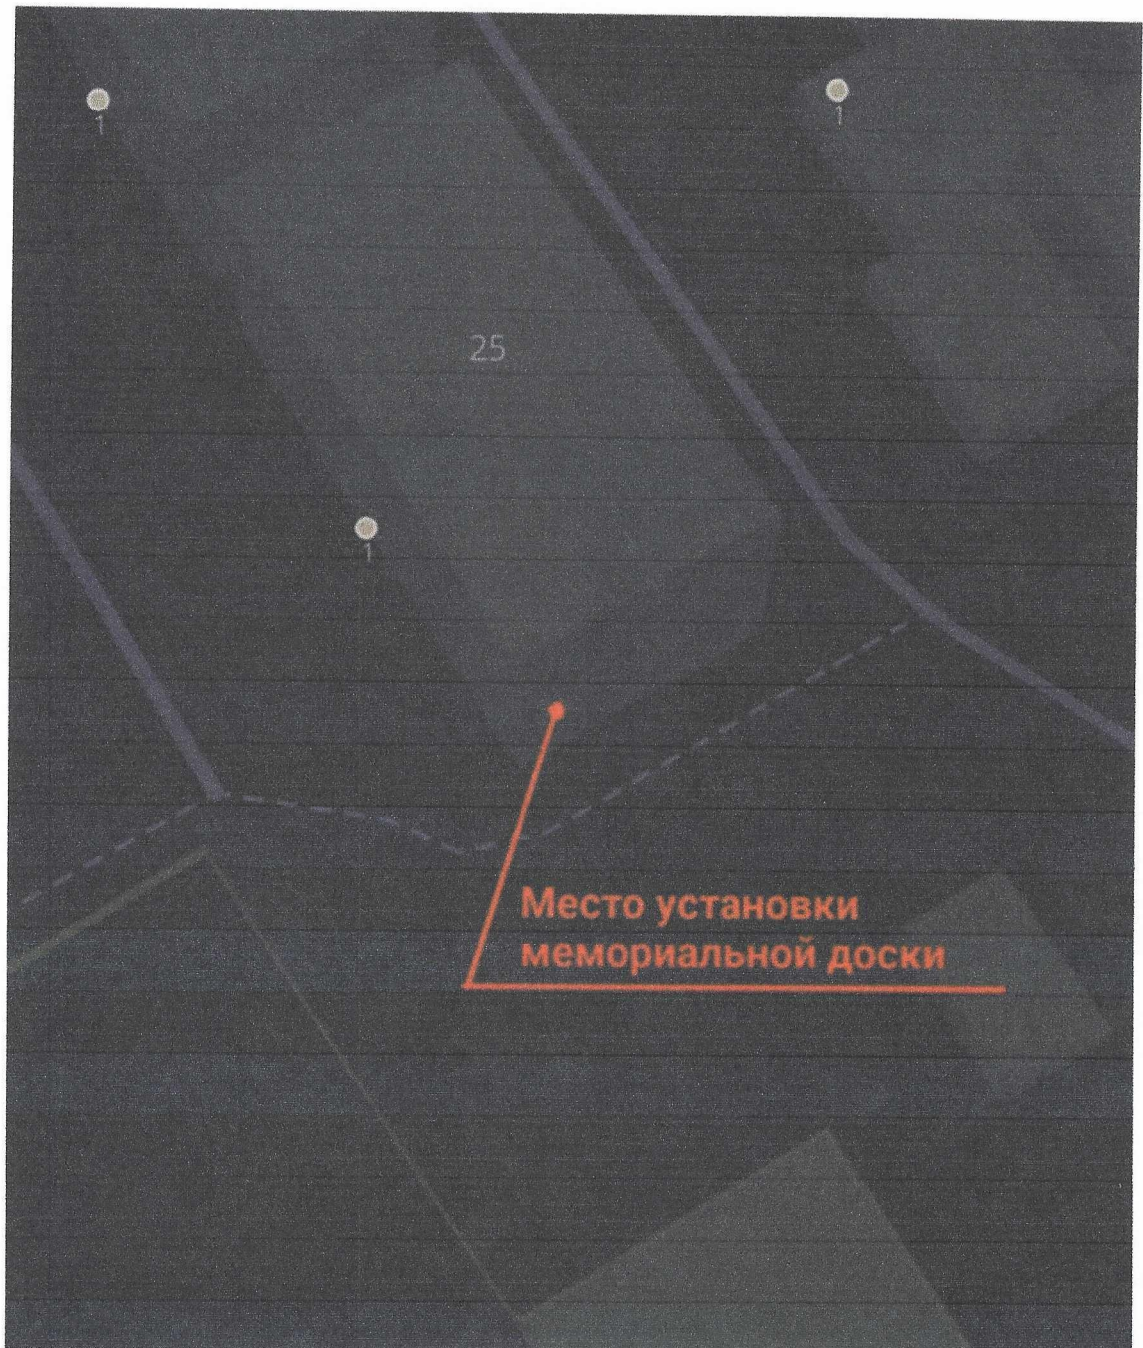

# Эскиз мемориальной доски Семену Семеновичу Жиркову

1000/500 мм

По адресу: г. Якутск, 202 мкр-н., корпус №25

Мемориальная доска  
Семену Семеновичу Жиркову по адресу:  
г. Якутск, 202 мкр-н, корпус №25

Ситуационный план	Стадия	Лист	Листов
		2	6

Мемориальная доска  
Семену Семеновичу Жиркову по адресу:  
г. Якутск, 202 мкр-н, корпус №25

Место расположения мемориальной доски	Стадия	Лист	Листов
		3	6

Торец здания с выходом во двор

Гранит, бронза; размеры 1000/500 мм.

Мемориальная доска  
Семену Семеновичу Жиркову по адресу:  
г. Якутск, 202 мкр-н, корпус №25

Общие размеры	Стадия	Лист	Листов
		4	6

Мемориальная доска  
Семену Семеновичу Жиркову по адресу:  
г.Якутск, 202 мкр-н, корпус №25

Место установки, общие размеры	Стадия	Лист	Листов
			5

Мемориальная доска  
Семену Семеновичу Жиркову по адресу:  
г. Якутск, 202 мкр-н., корпус №25

Общий вид	Стадия	Лист	Листов
			6