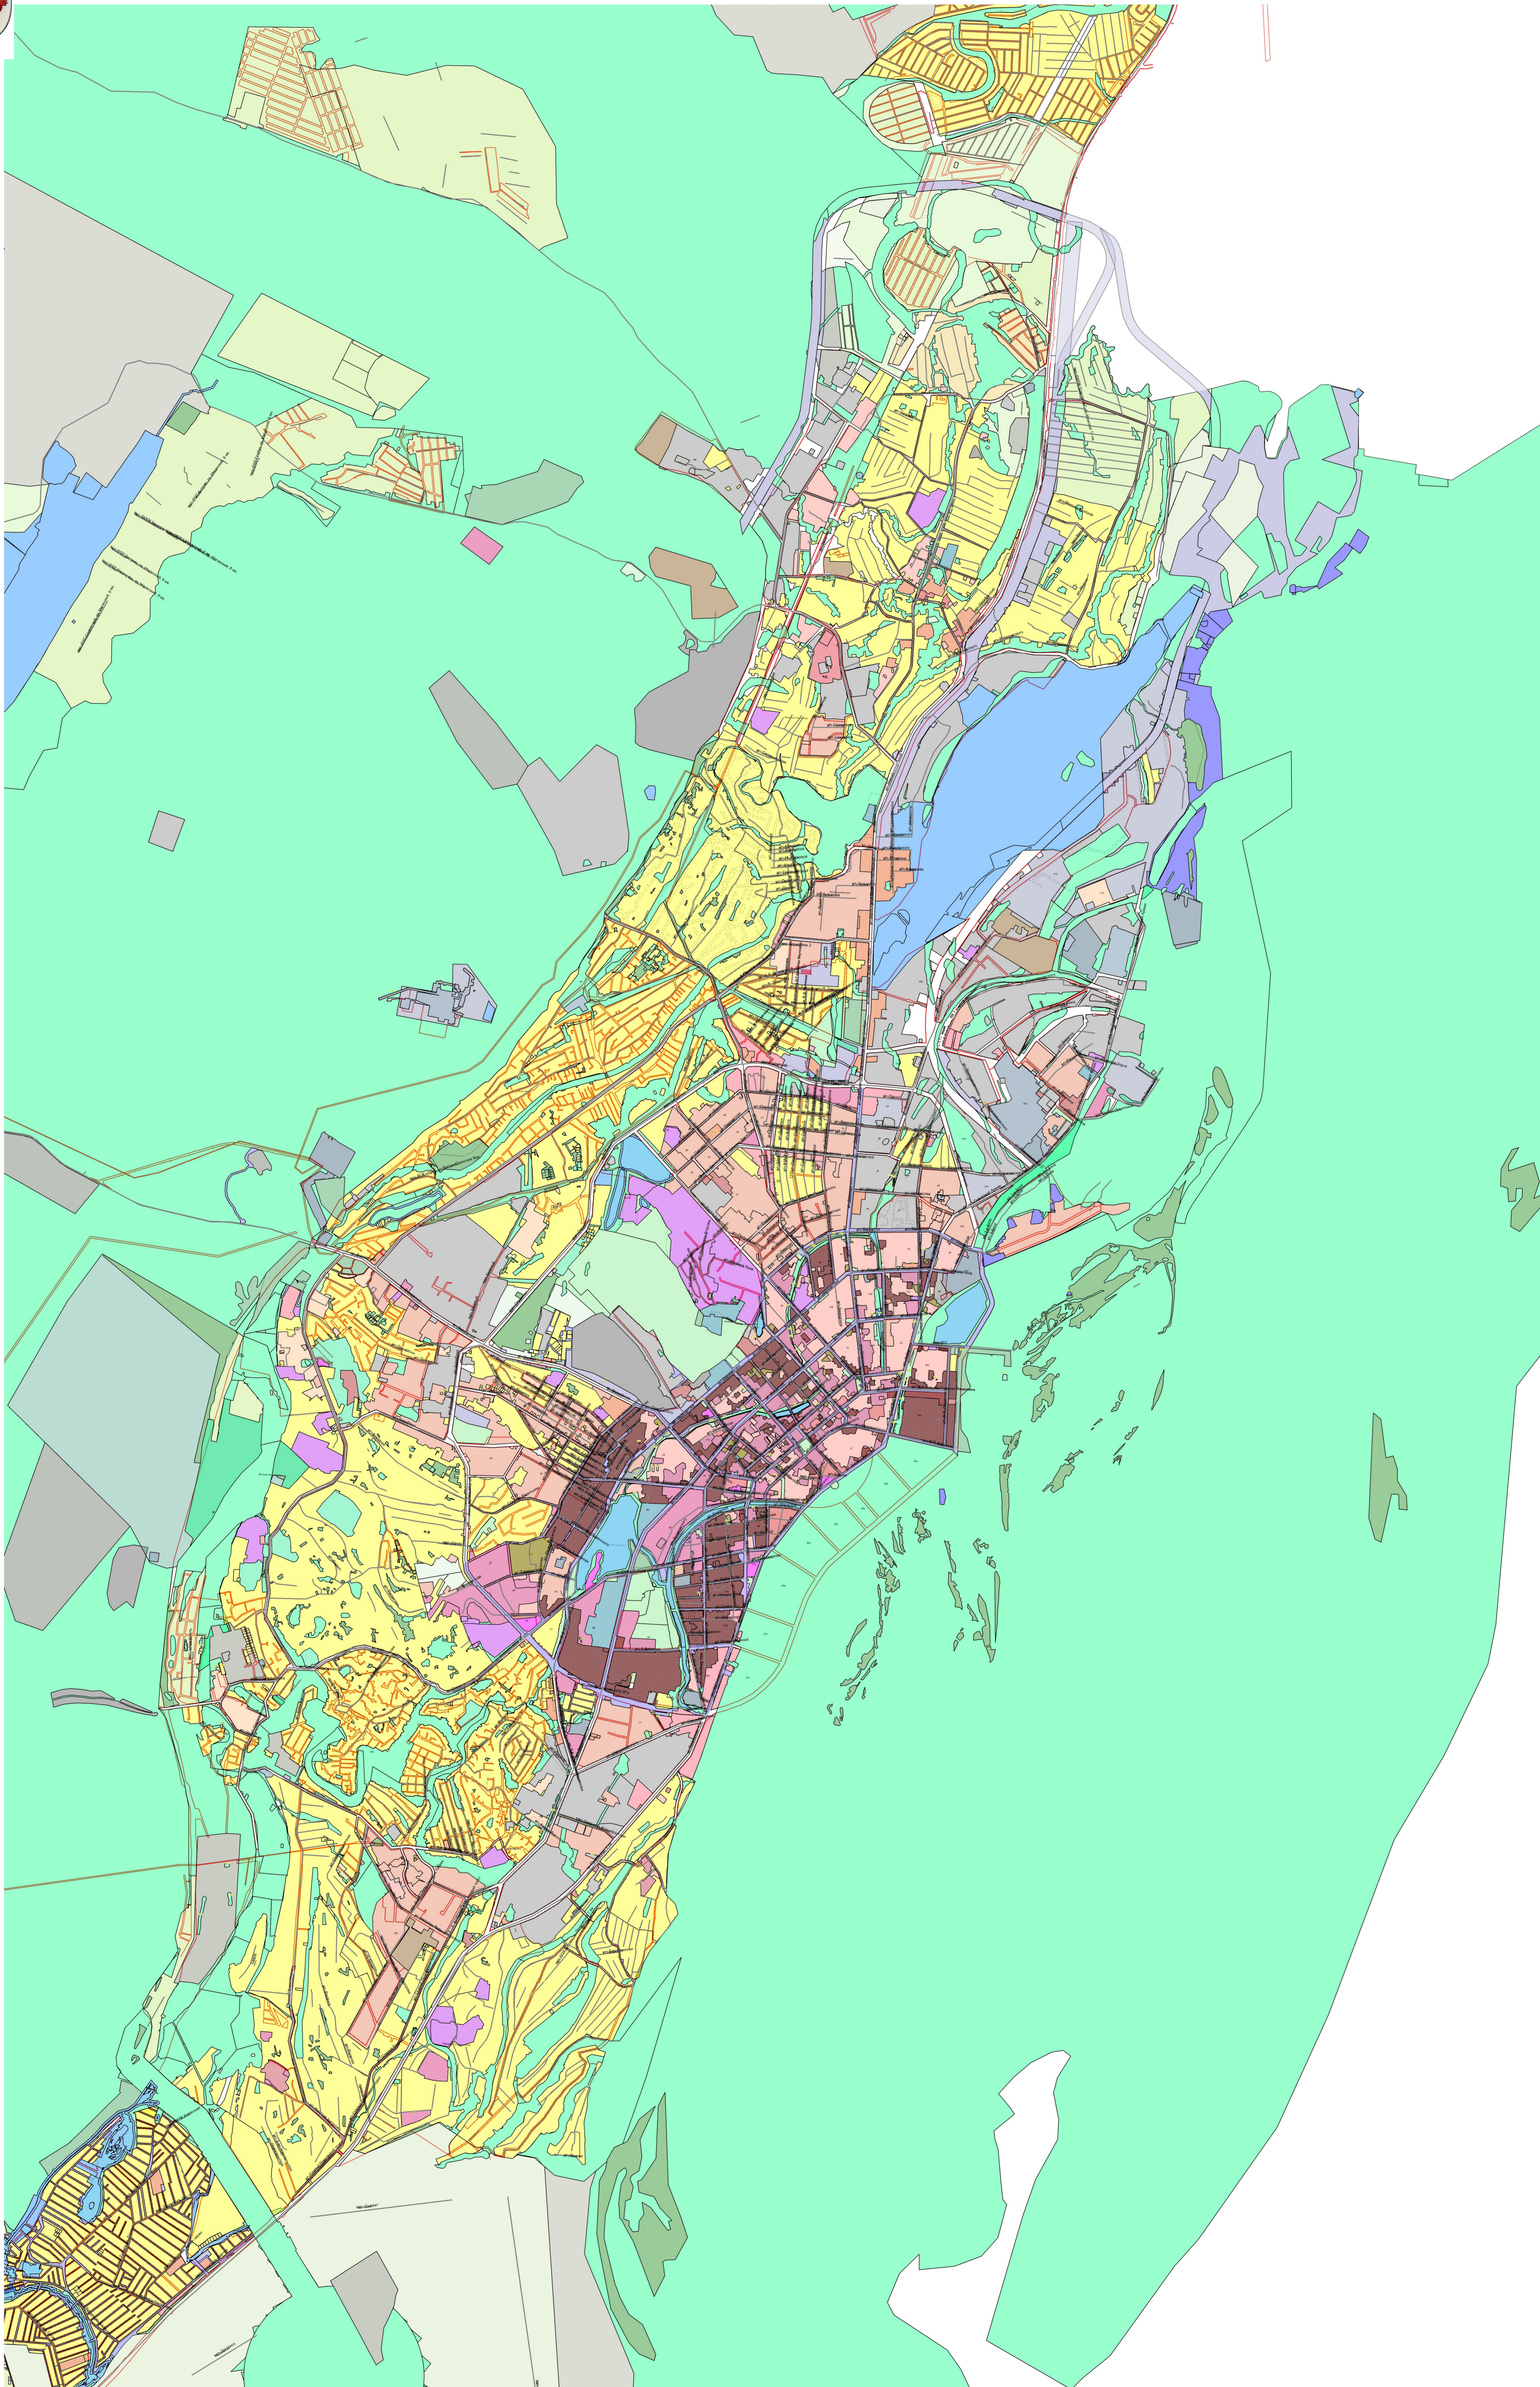

**Карта градостроительного зонирования
городского округа «город Якутск»
(город Якутск, микрорайон Марха)**

Приложение № 1
к нормативному правовому акту
Якутской городской Думы
№ _____ - НПА
от «26» апреля 2023 г.

Приложение № 1.1
к Правилам землепользования и застройки
Городского округа «город Якутск»,
утвержденным нормативным правовым актом
Якутской городской Думы
№ 169-НПА
от «25» декабря 2013 г.

Граница ГО Город Якутск

Территориальные зоны

Жилые зоны:

Общественно-деловые зоны:

Промышленные зоны:

Зоны сельскохозяйственного назначения:

Зоны рекреационного назначения:

Зоны особо охраняемых территорий:

Зоны специального назначения:

- **СП-1** Зона кладбищ
- **СП-2** Зона объектов размещения отходов потребления
- **ВР-1** Зона размещения военных и иных военных объектов

Зоны естественных ландшафтов:

- **Л-1** Зона естественных ландшафтов
- **Л-2** Зона лесов
- **В-1** Зона береговой полосы водных объектов
- **В-1** Зона земель, занятых водными объектами