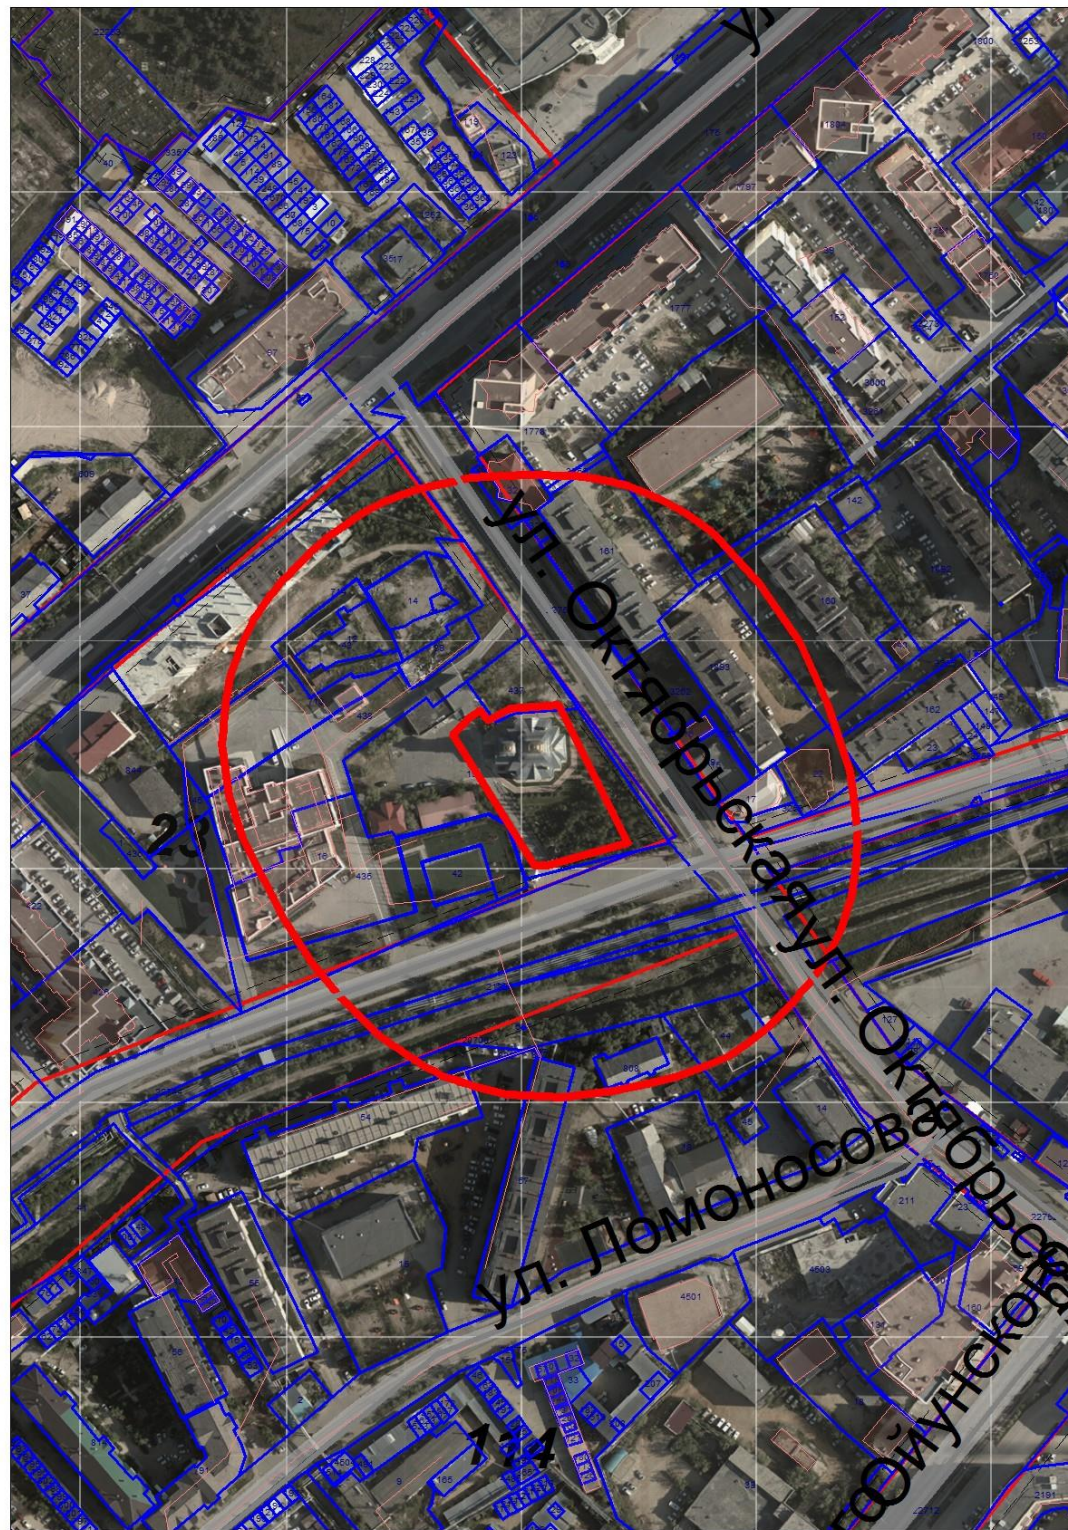

СИТУАЦИЯ П. 1.3.