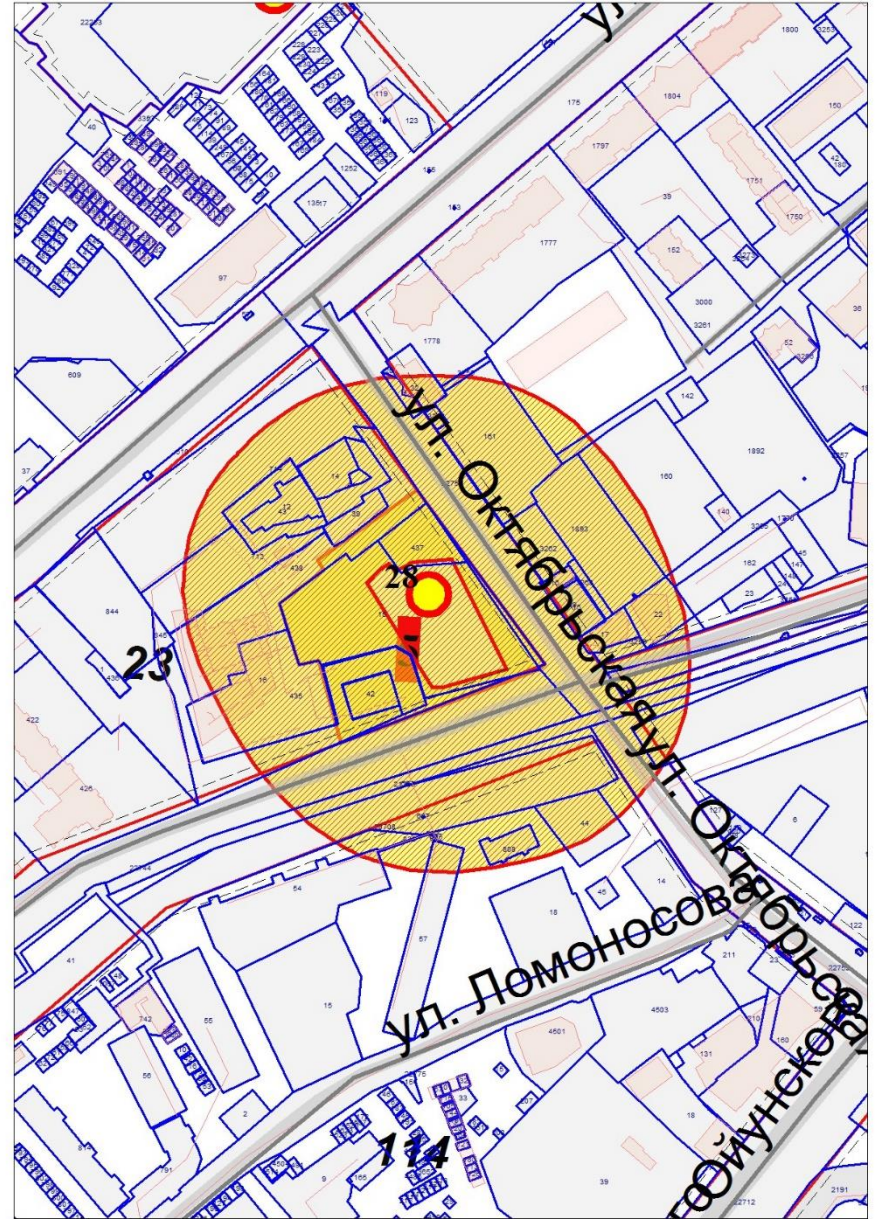

Обозначение зоны	ВРИ ОКС	Минимальная площадь (га)	Максимальная площадь (га)	Минимальный отступ от красной линии улиц (м)	Минимальный отступ от красной линии внутриквартальных проездов (м)	Минимальный отступ от границы ЗУ (м)	Минимальная длина дворовой части (м)	Минимальная ширина по улице фронту (м)	Максимальная этажность надземной части зданий (эт.)	Минимальное количество парковочных мест	Минимальный % застройки	Максимальный % застройки	Минимальный % озеленения	Максимальная высота оград (м)
Ритуальная деятельность	Размещение кладбищ, крематориев и мест захоронения; размещение соответствующих культовых сооружений; осуществление деятельности по производству продукции ритуально-обрядового назначения	НР	НР	5	3	3, со стороны общей стены со смежным объектом - 0	-	-	НР	См. прил. 3	10	75	15	2

СИТУАЦИЯ П. 1.3.

П. 1.3.

до

после

**СИТУАЦИЯ
П. 1.4.1 - 1.4.2.**

П. 1.4.1 – 1.4.2.

до

после