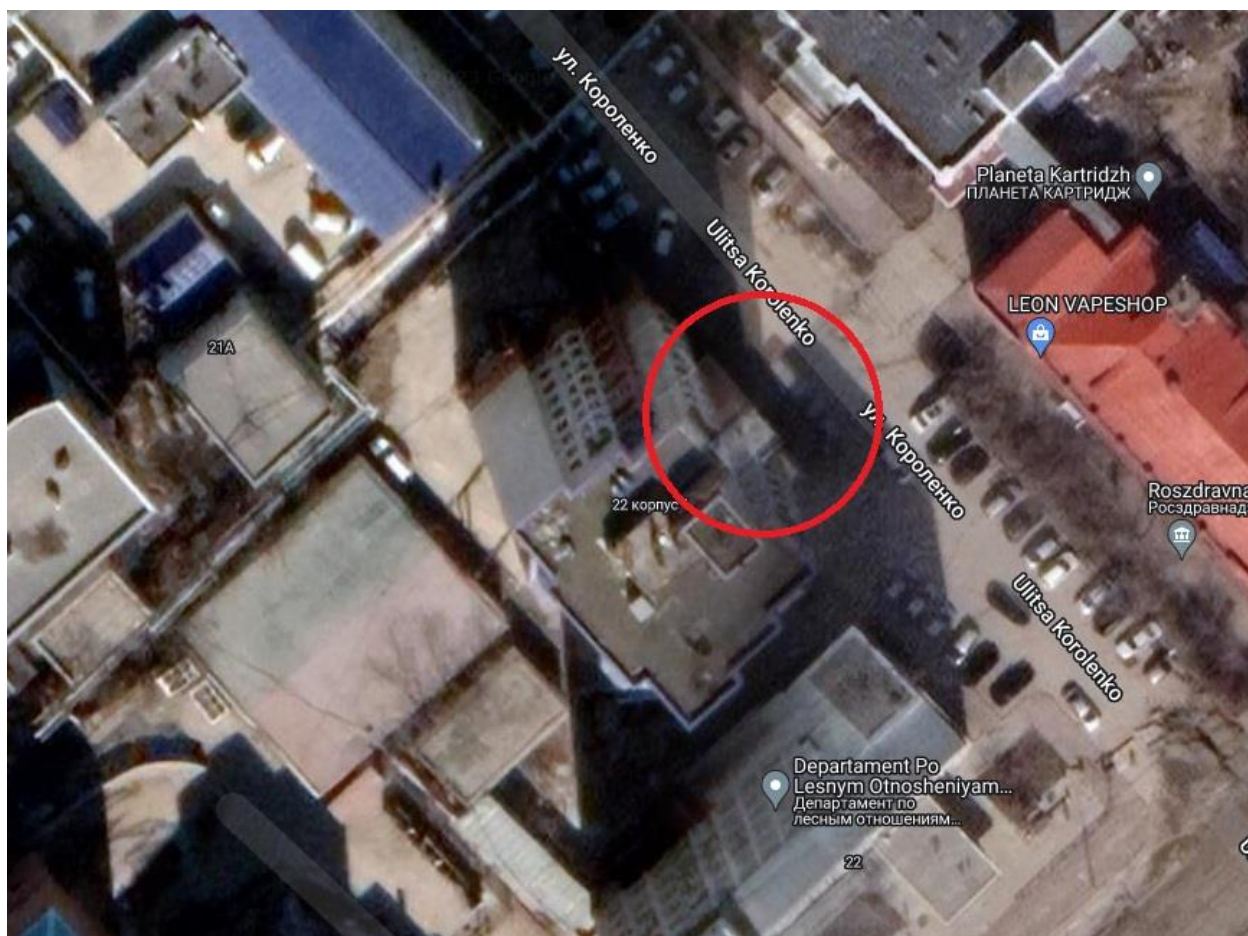

Эскиз мемориальной доски
Филиппов Василий Васильевич

Местоположение здания установки мемориальной доски - г. Якутск, проспект Ленина 22/1.

Место размещения мемориальной доски

Доска будет расположена со стороны улицы Короленко

Вид на фасад где будет установлена доска

Предполагаемое место установки на стене здания мемориальной доски

Размеры мемориальной доски

Материалы

Гранитная плита. Портрет и ФИО из бронзы.

Текст и символы – гравировка, окрашивание.