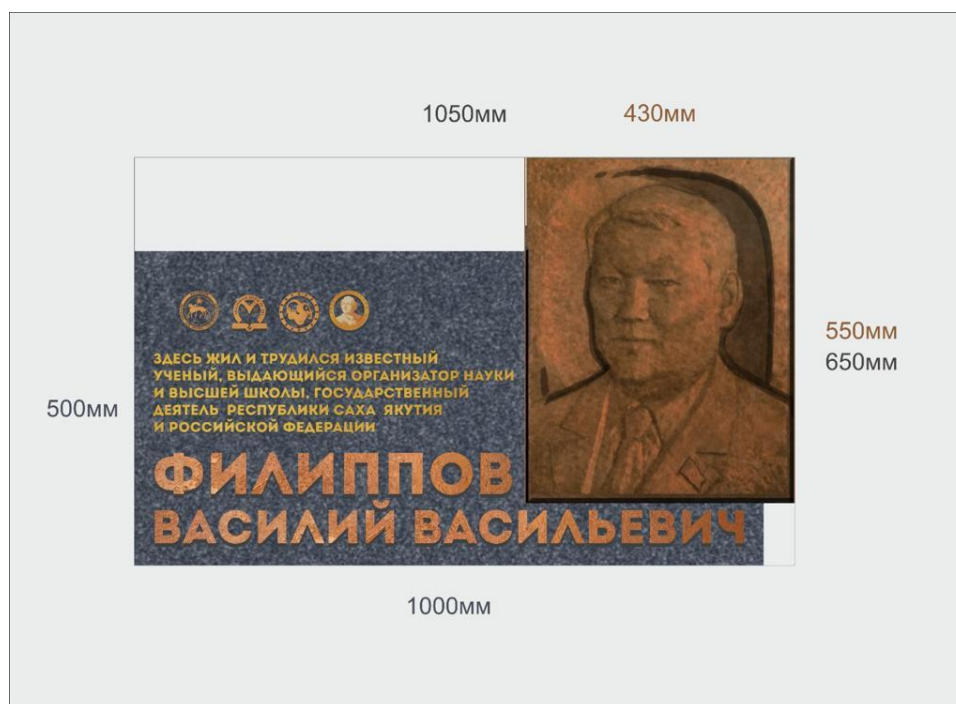

Эскиз мемориальной доски
Филиппов Василий Васильевич

Местоположение здания установки мемориальной доски - г. Якутск, проспект Ленина 22/1.

Место размещения мемориальной доски

Доска будет расположена со стороны улицы Короленко

Вид на фасад где будет установлена доска

Предполагаемое место установки на стене здания мемориальной доски

Размеры мемориальной доски

Материалы

Гранитная плита. Портрет и ФИО из бронзы.

Текст и символы – гравировка, окрашивание.

Толщина – 6 см.