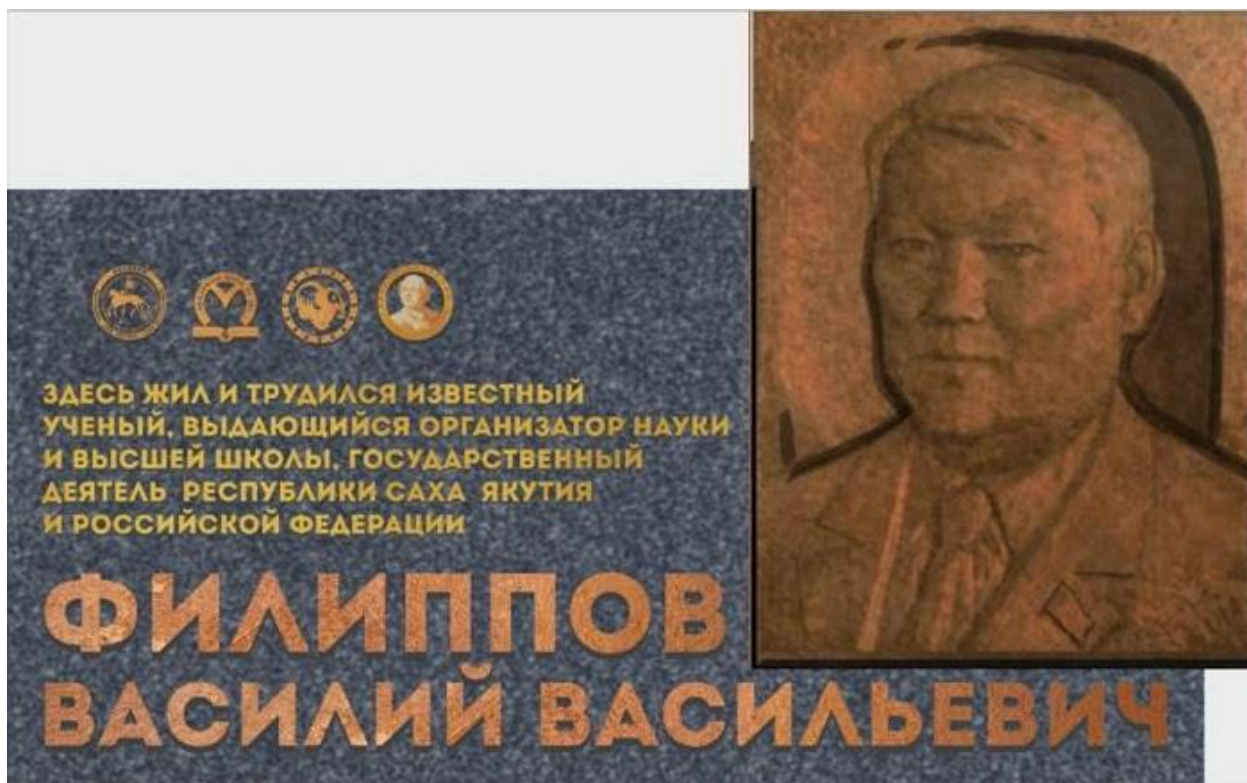

Эскиз мемориальной доски
Филиппов Василий Васильевич

Местоположение здания установки мемориальной доски - г. Якутск, проспект Ленина 22/1.

Место размещения мемориальной доски

Доска будет расположена со стороны улицы Короленко