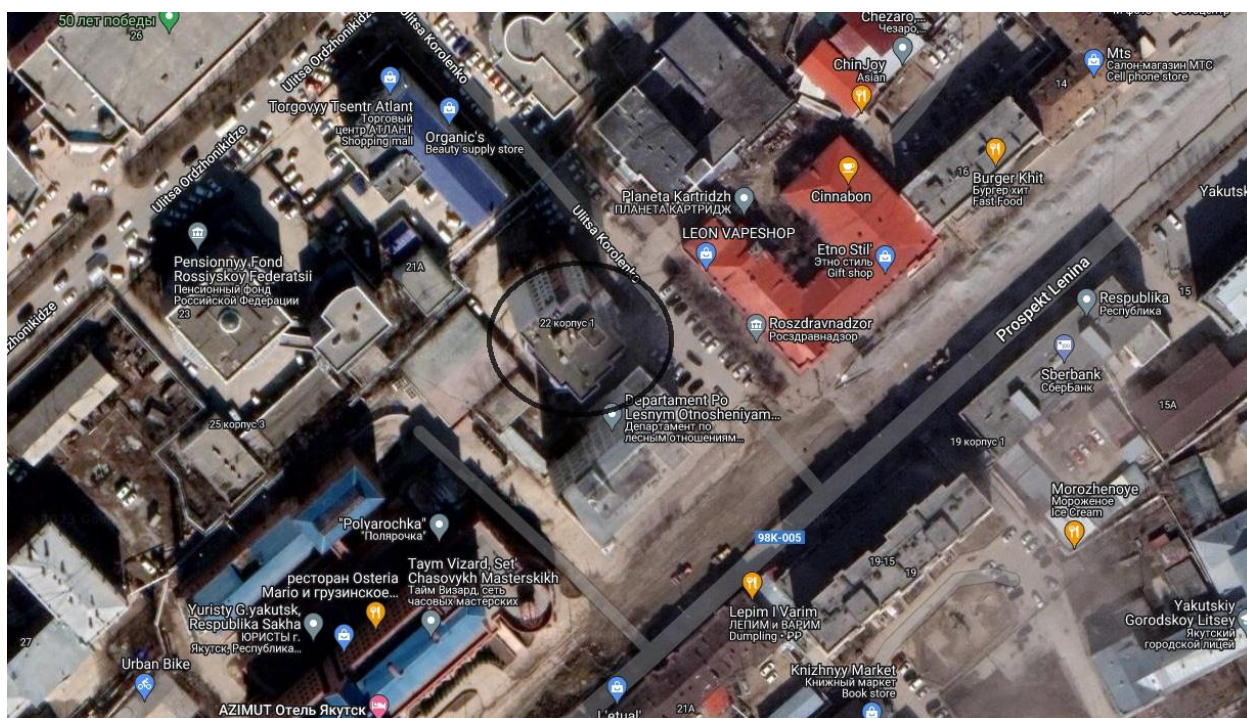

Эскиз мемориальной доски
Филиппов Василий Васильевич

Местоположение здания установки мемориальной доски - г. Якутск, проспект Ленина 22/1.

Место размещения мемориальной доски

Доска будет расположена со стороны улицы Короленко

Вид на фасад где будет установлена доска

Предполагаемое место установки на стене здания мемориальной доски

Размеры мемориальной доски

Материалы

Гранитная плита. Портрет и ФИО из бронзы.

Текст и символы – гравировка, окрашивание.