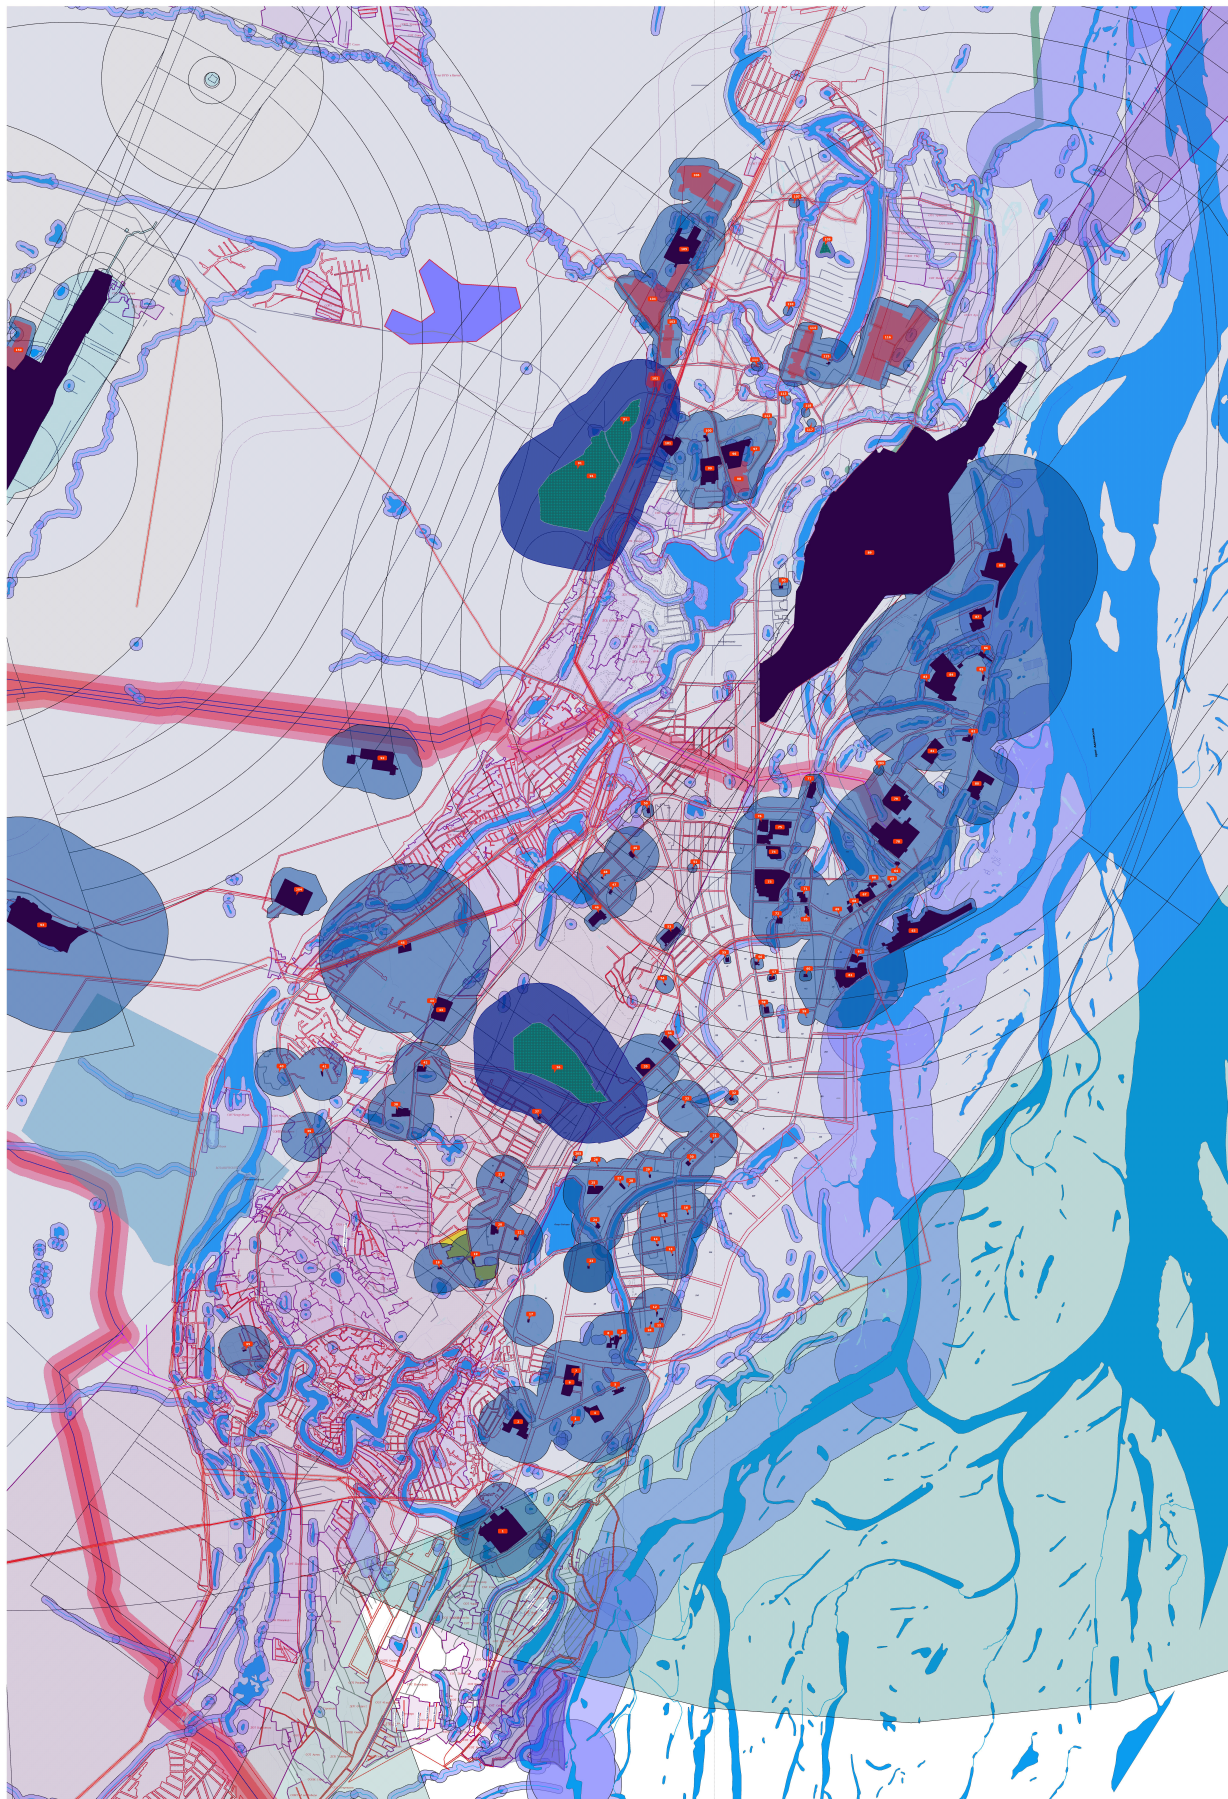

**Карта границ зон с особыми условиями использования территории
городского округа «город Якутск»
(город Якутск, микрорайон Марха)**

Приложение №6
к нормативному правовому акту
Якутской городской Думы
№461-НПА
от «08» сентября 2021 г.

Приложение №2.1
к Правилам землепользования и застройки
Городского округа «город Якутск»,
утвержденным нормативным правовым актом
Якутской городской Думы
№169-НПА
от «25» декабря 2013 г.