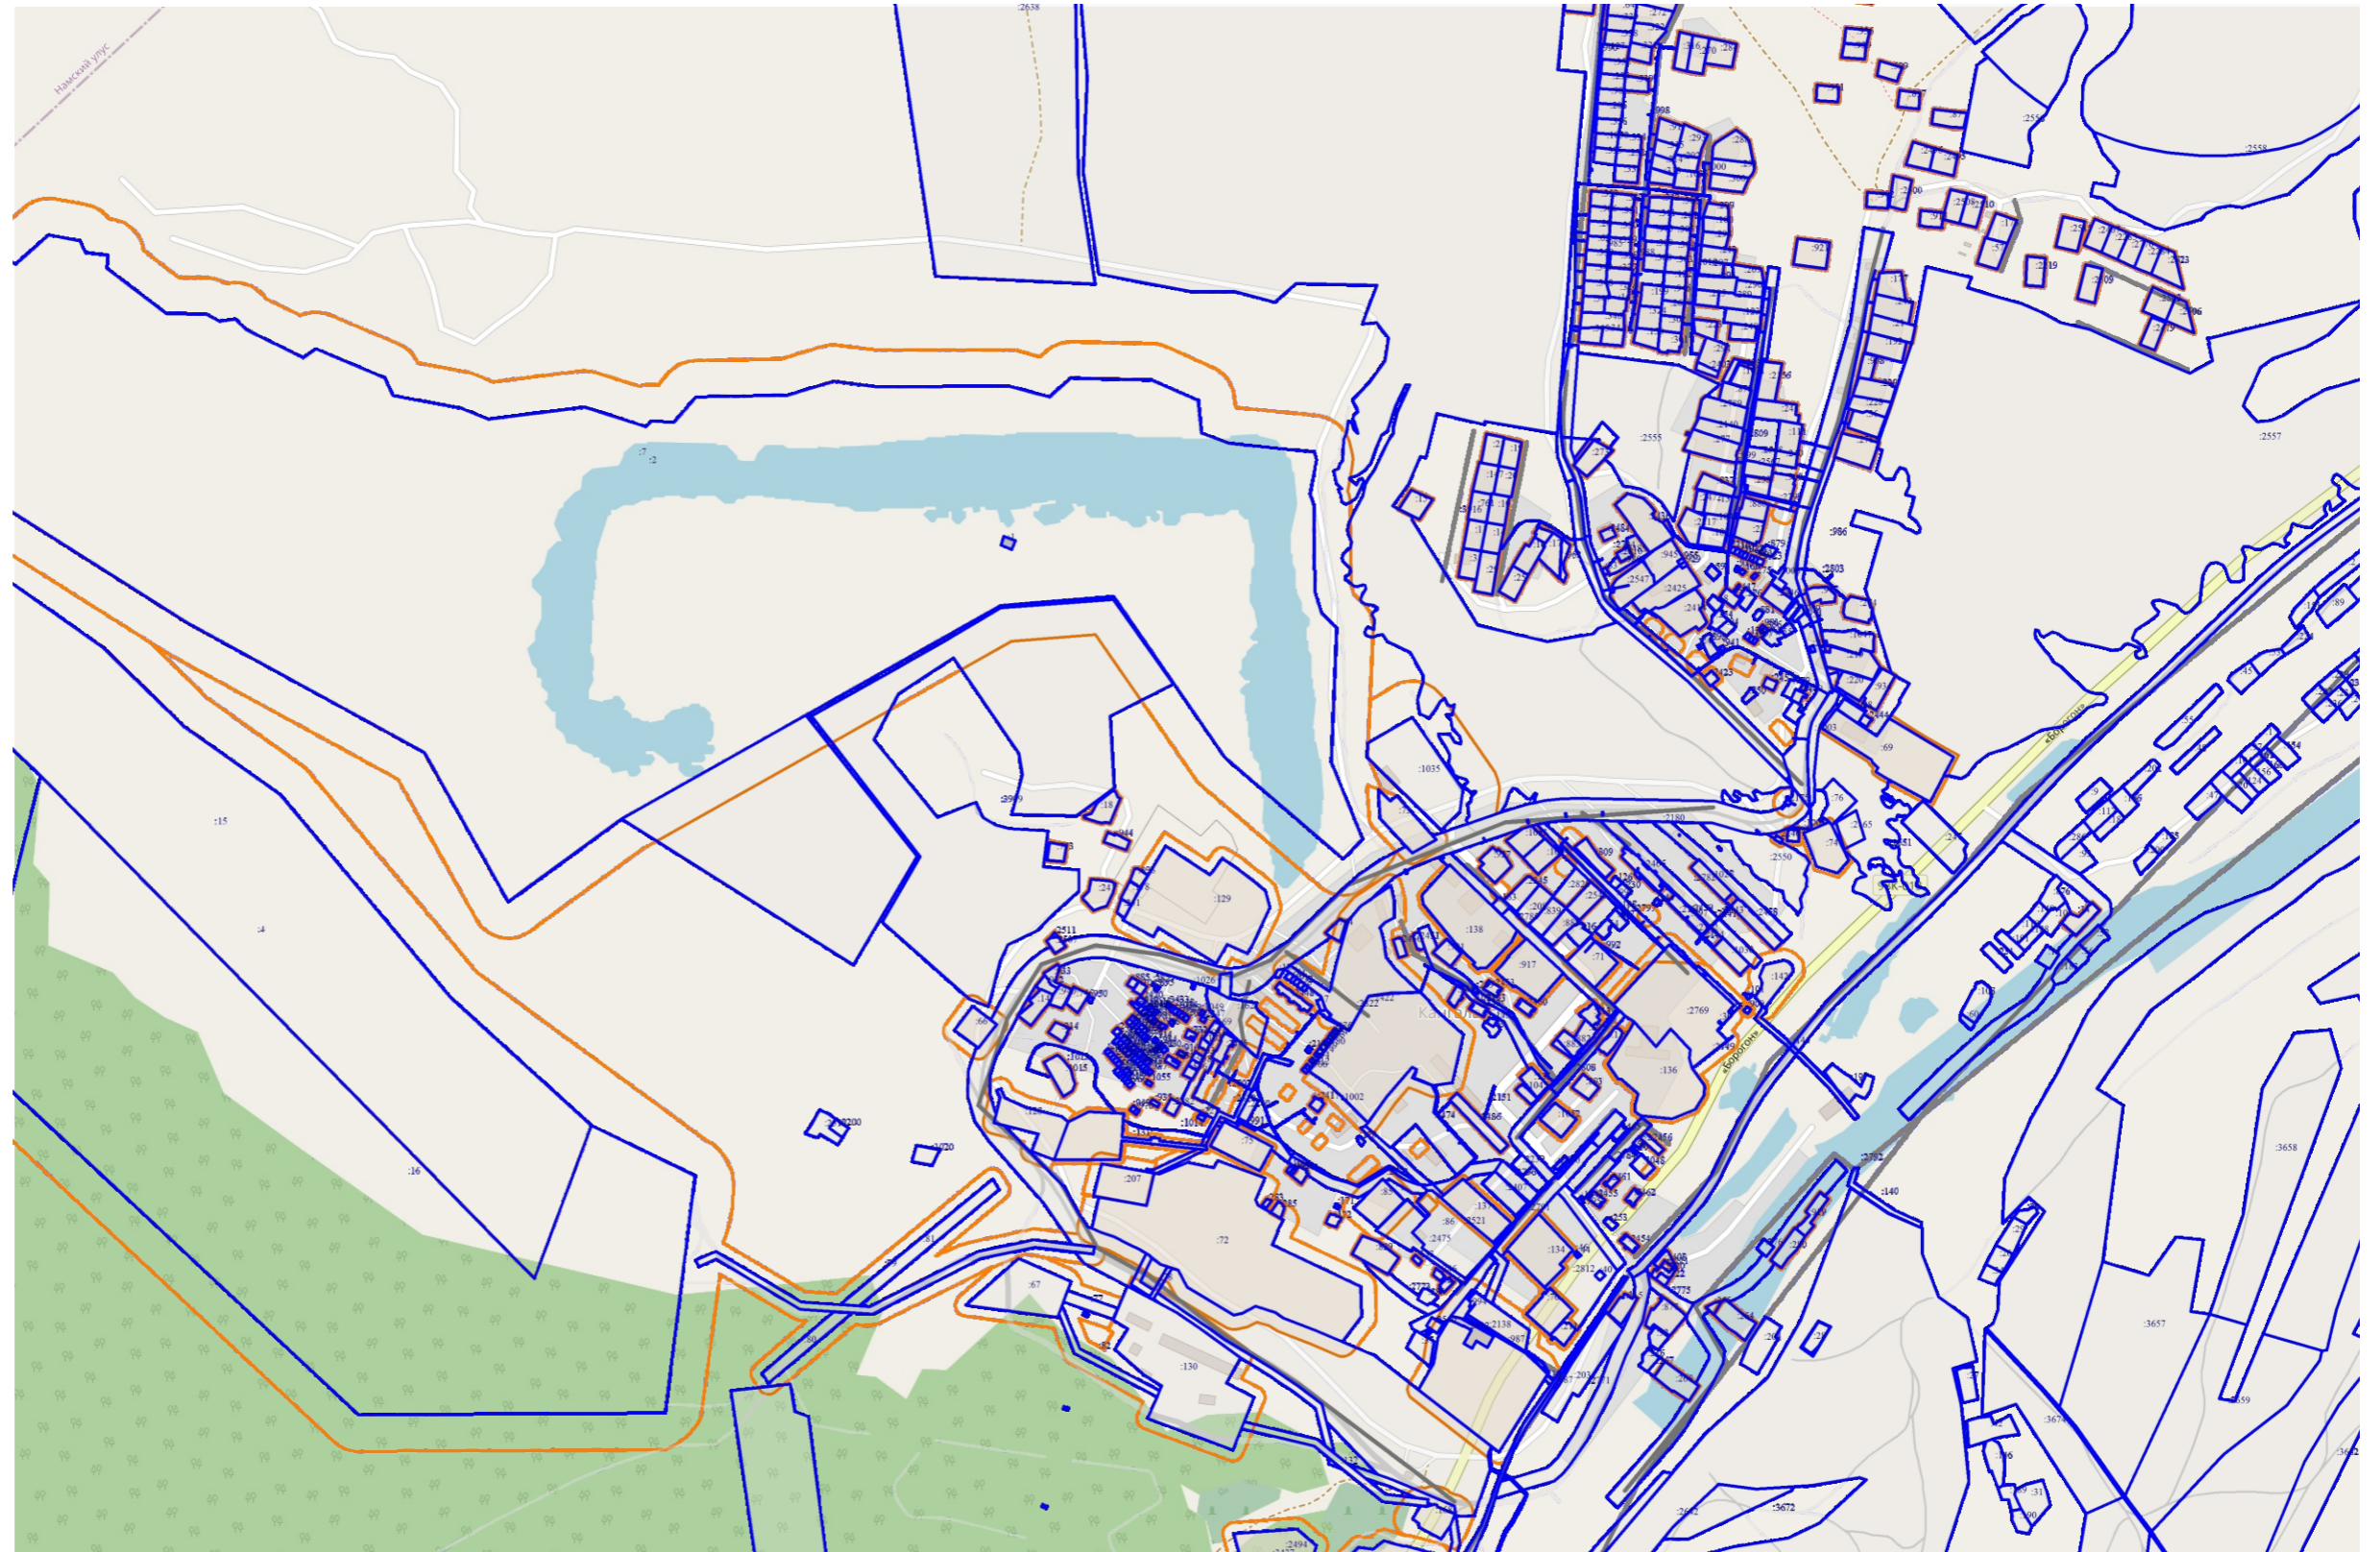

№486-НПА
От 24.11.2021

УСЛОВНЫЕ ОБОЗНАЧЕНИЯ:

-  - границы земельных участков на кадастровом плане территории
-  - границы прилегающей территории

М 1:10000

Схема границ прилегающих территорий пригородного округа «город Якутск»						
№ п/п	№ документа	Дата	Содержание	Скала	Лист	Всего
			Карта градостроительного зонирования (город Якутск)	П	1	7
Границы территориальных зон. М 1:10000						

№486-НПА
От 24.11.2021

УСЛОВНЫЕ ОБОЗНАЧЕНИЯ:

-  - границы земельных участков на кадастровом плане территории
-  - границы прилегающей территории

М 1:10000

Схема границ земельных территорий прилегающих территорий городского округа «город Якутск»			
№ п/п	№ документа	Дата	Содержание
1	П	2	7
Границы земельных территорий: М 1:10000			

Схема границ прилегающих территорий микрорайон Кангалассы

Приложение № 4.2.5 к Правилам благоустройства городского округа «город Якутск»
утвержденный нормативным актом Якутской городской Думы
от 30.06.2021 г. №477-НПА

№486-НПА
От 24.11.2021

УСЛОВНЫЕ ОБОЗНАЧЕНИЯ:

-  - границы земельных участков на кадастровом плане территории
-  - границы прилегающей территории

М 1:10000

Схема границ прилегающих территорий		Схема		Лист		Листа	
№	Итого	№	Итого	№	Итого	№	Итого
		П	5			7	
Границы прилегающих зон: М 1:10000							