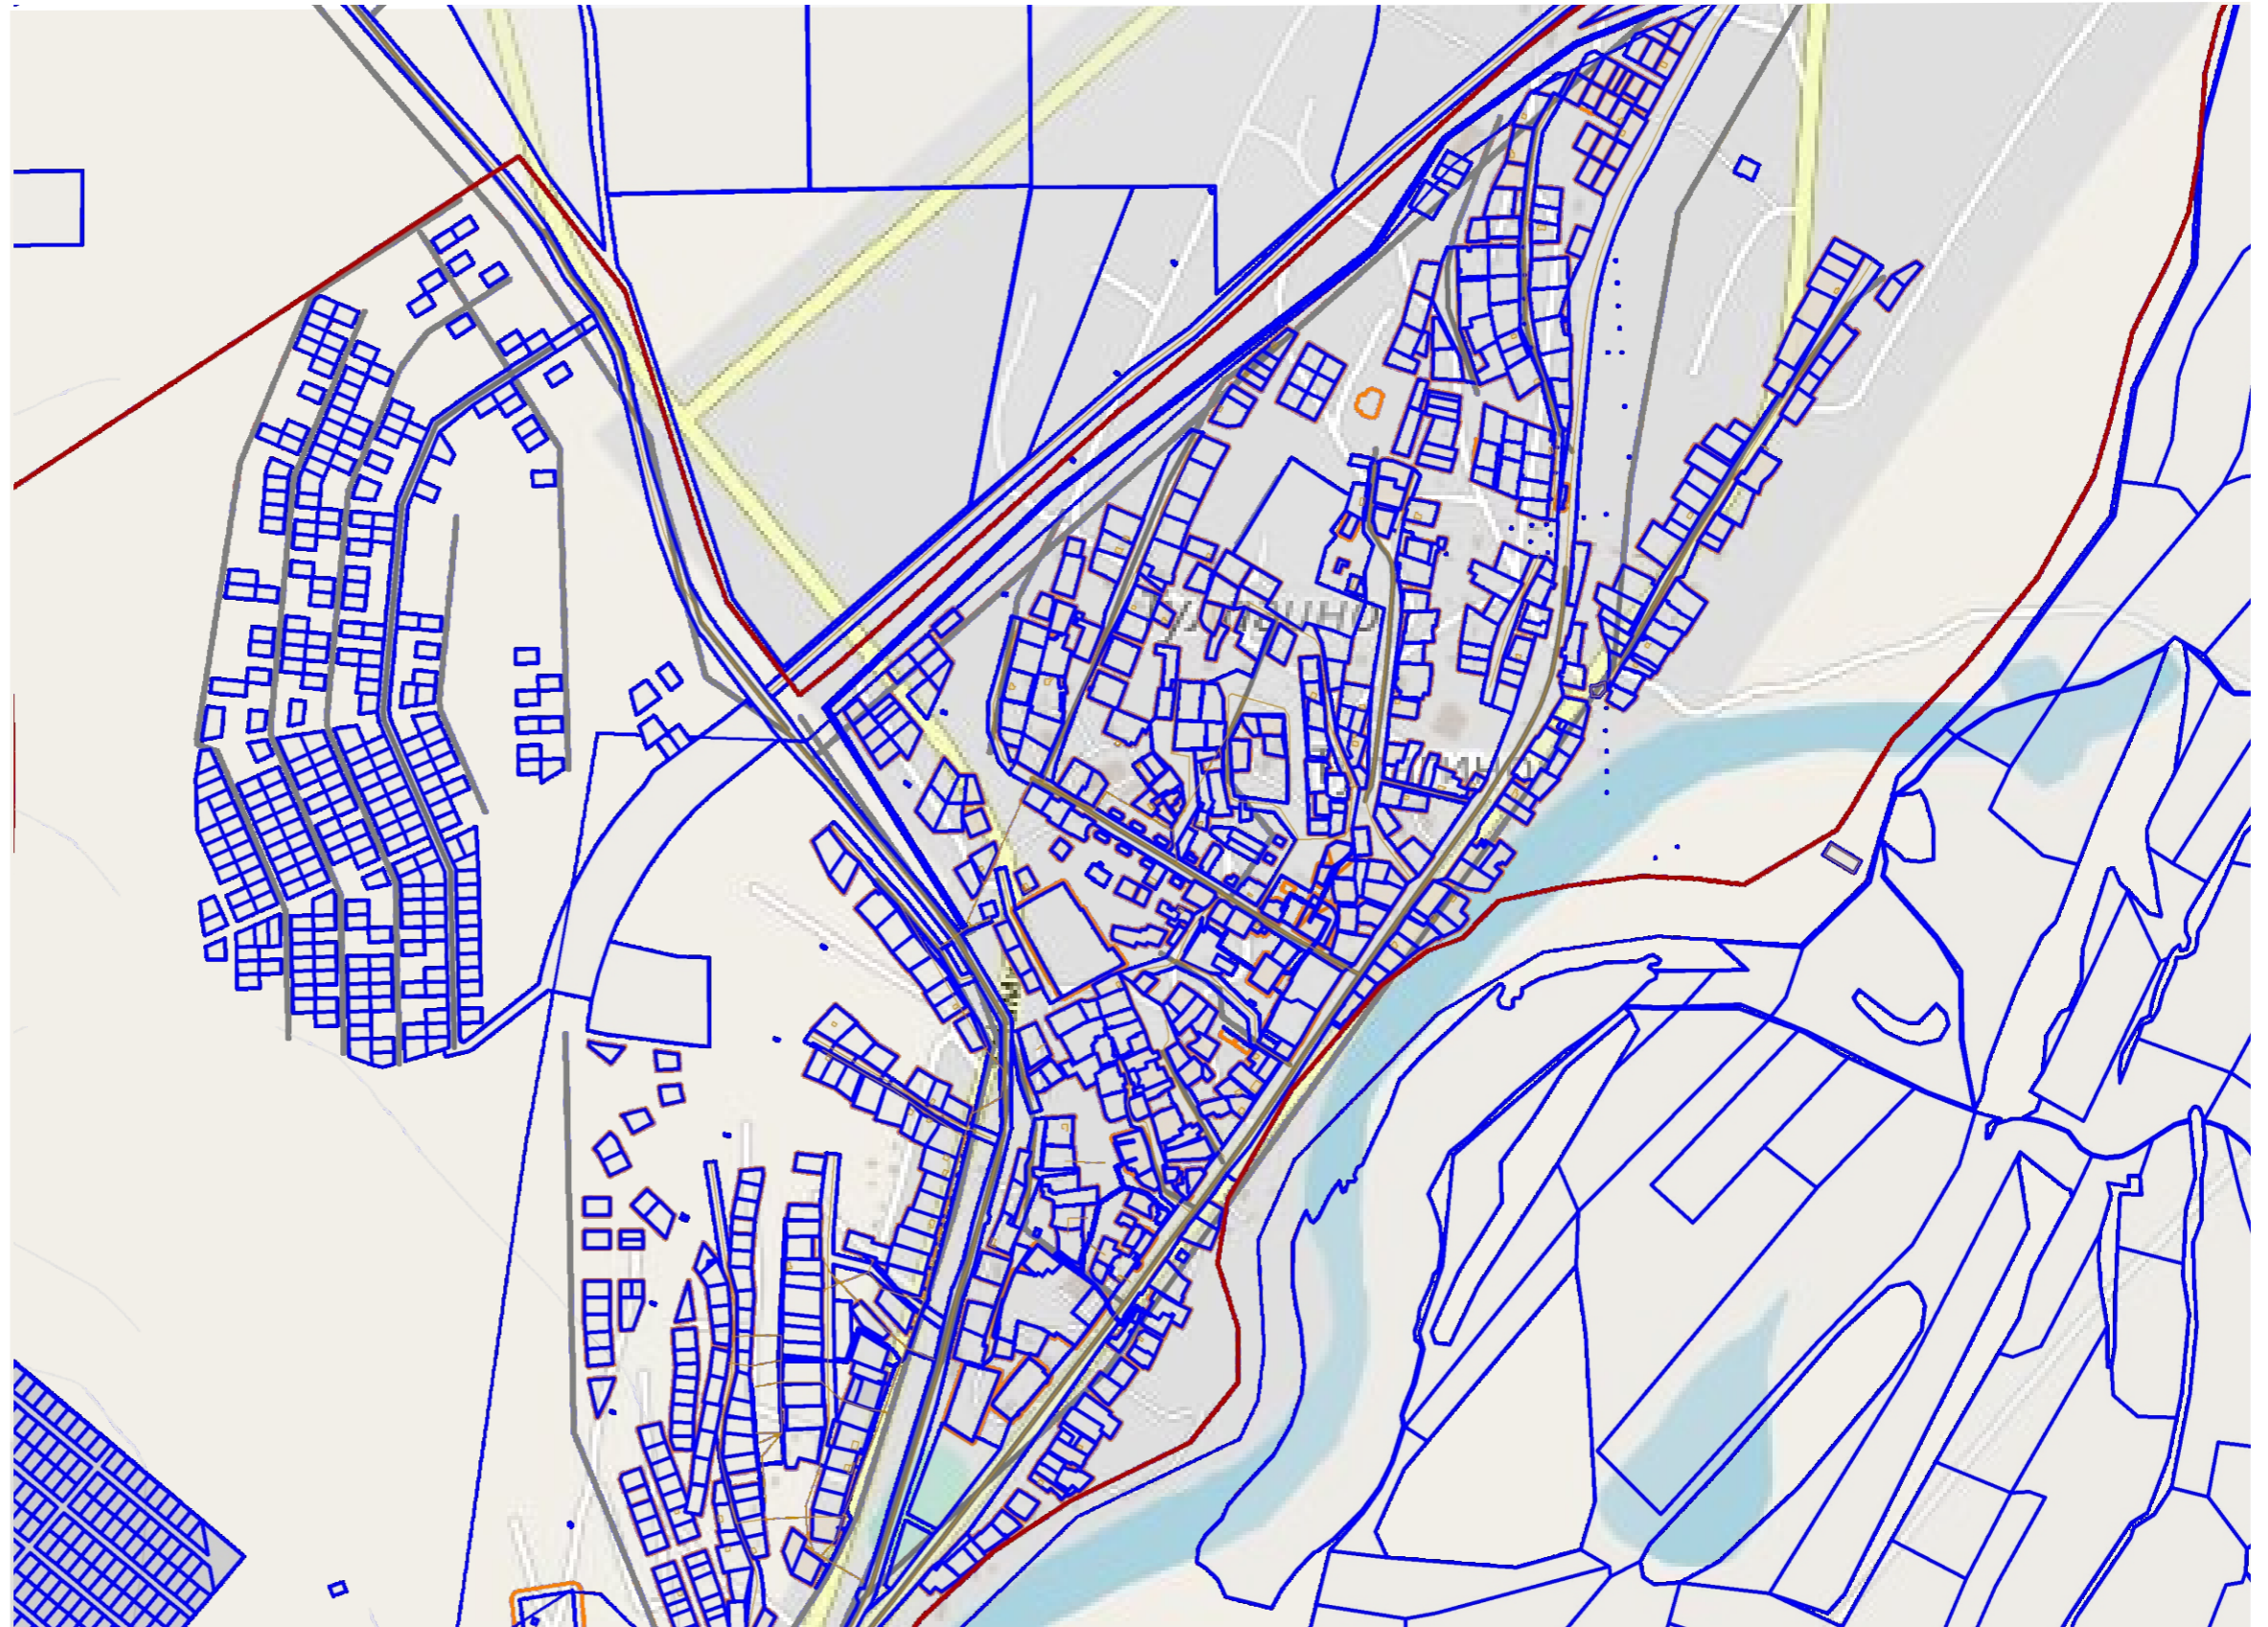

Схема границ прилегающих территорий село Сырдах

Приложение № 4.2.1 к Правилам благоустройства городского округа «город Якутск»
утвержденный нормативным актом Якутской городской Думы
от 30.06.2021 г. №477-НПА

№486-НПА
От 24.11.2021

УСЛОВНЫЕ ОБОЗНАЧЕНИЯ:

-  - границы земельных участков на кадастровом плане территории
-  - границы прилегающей территории

М 1:10000

Схема границ прилегающих территорий пригородного округа «город Якутск»						
№ п/п	№ документа	Дата	Содержание	Скала	Лист	Всего
			Карта градостроительного зонирования (город Якутск)	П	1	7
Границы территориальных зон. М 1:10000						

Схема границ прилегающих территорий село Тулагино

Приложение № 4.2.2 к Правилам благоустройства городского округа «город Якутск»
утвержденный нормативным актом Якутской городской Думы
от 30.06.2021 г. №477-НПА

№486-НПА
От 24.11.2021

УСЛОВНЫЕ ОБОЗНАЧЕНИЯ:

-  - границы земельных участков на кадастровом плане территории
-  - границы прилегающей территории

М 1:10000

Схема границ земельных территорий прилегающих территорий городского округа «город Якутск»			
№ п/п	№ документа	Дата	Содержание
1	П	2	7
Границы земельных территорий: М 1:10000			