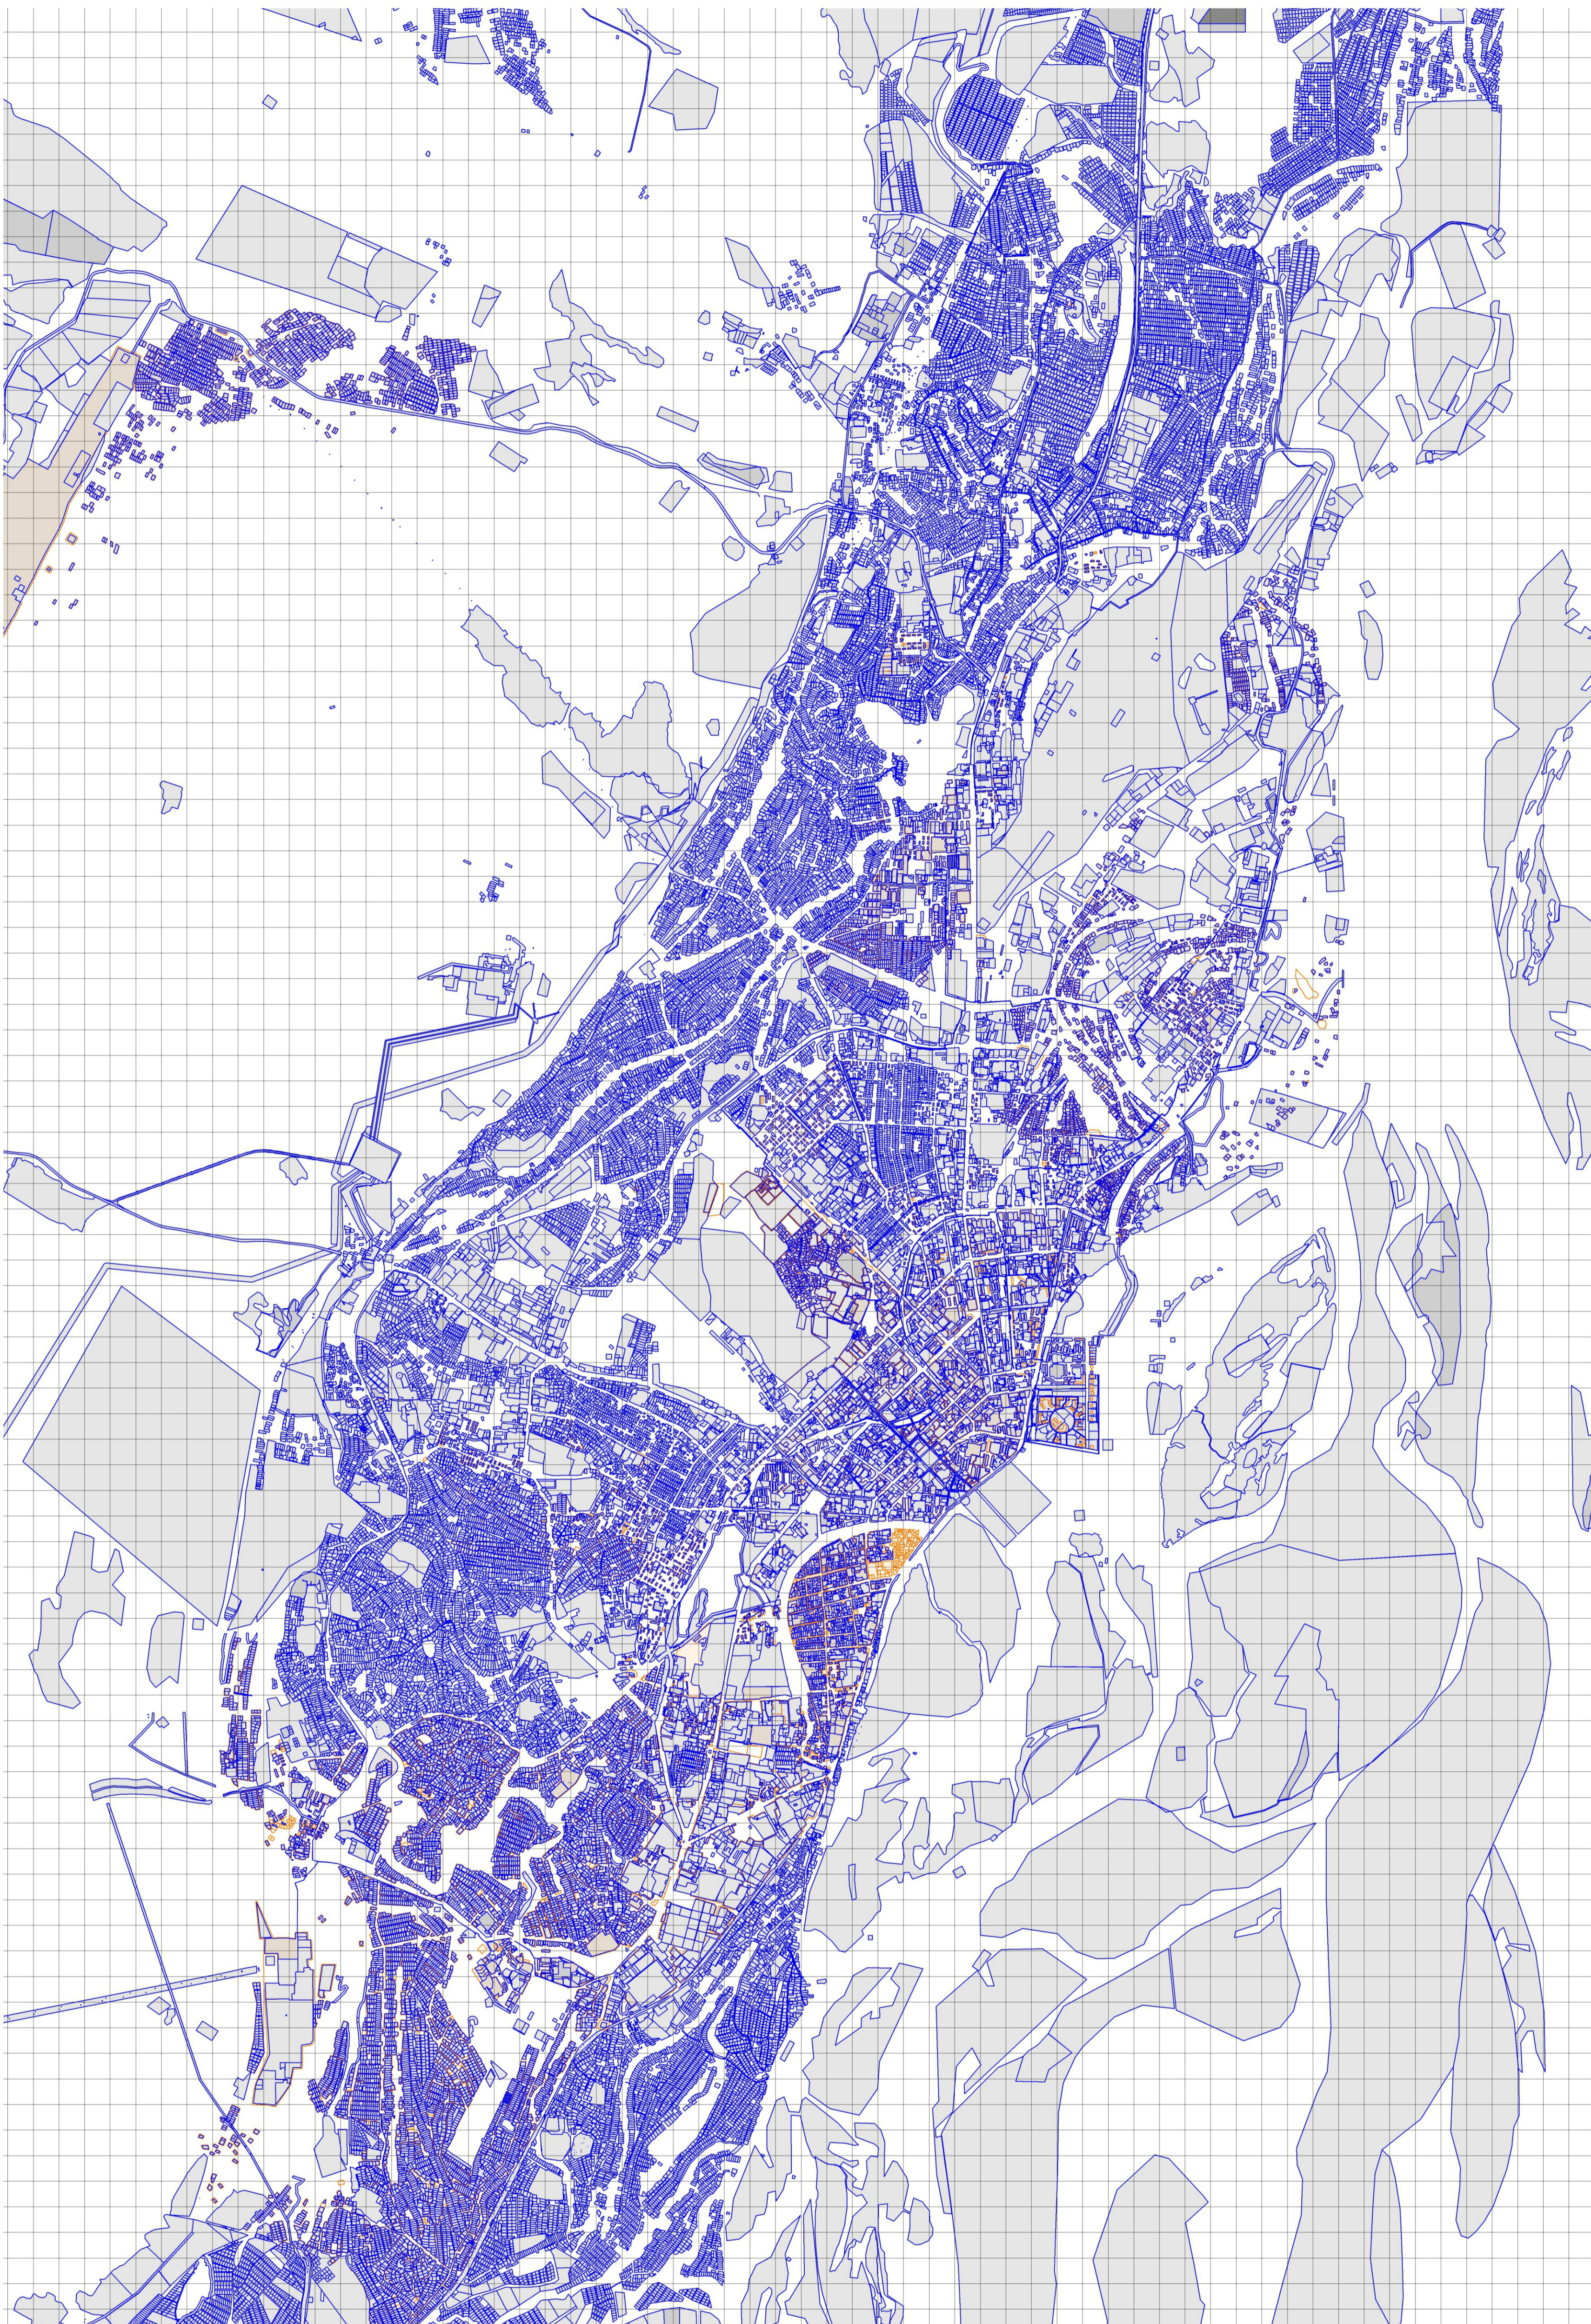

**Схема границ прилегающих территорий
городского округа «город Якутск»
(город Якутск, микрорайон Марха)**

Приложение № 4
к Правилам благоустройства городского округа
«город Якутск»
утвержденный нормативным актом
Якутской городской Думы
от 30.06.2021 г. №477-НПА
№486-НПА
от 24.11.2021

УСЛОВНЫЕ ОБОЗНАЧЕНИЯ:

-  - границы земельных участков на кадастровом плане территории
-  - границы прилегающей территории

-  - Границы ГО Город Якутск
-  - Границы населенных пунктов
-  - Водные объекты

М 1:10000

История изменений	
№	Дата

Схема границ прилегающих территорий квартал №129 г.Якутск

Приложение № 4.1.129 к Правилам благоустройства городского округа «город Якутск»
утвержденный нормативным актом Якутской городской Думы
от 30.06.2021 г. №477-НПА
№486-НПА
от 24.11.2021

УСЛОВНЫЕ ОБОЗНАЧЕНИЯ:

-  границы земельных участков на кадастровом плане территории
-  границы прилегающей территории

М 1:2500

Итого	
1	2
3	4
5	6
7	8
9	10
11	12
13	14
15	16
17	18
19	20
21	22
23	24
25	26
27	28
29	30
31	32
33	34
35	36
37	38
39	40
41	42
43	44
45	46
47	48
49	50
51	52
53	54
55	56
57	58
59	60
61	62
63	64
65	66
67	68
69	70
71	72
73	74
75	76
77	78
79	80
81	82
83	84
85	86
87	88
89	90
91	92
93	94
95	96
97	98
99	100