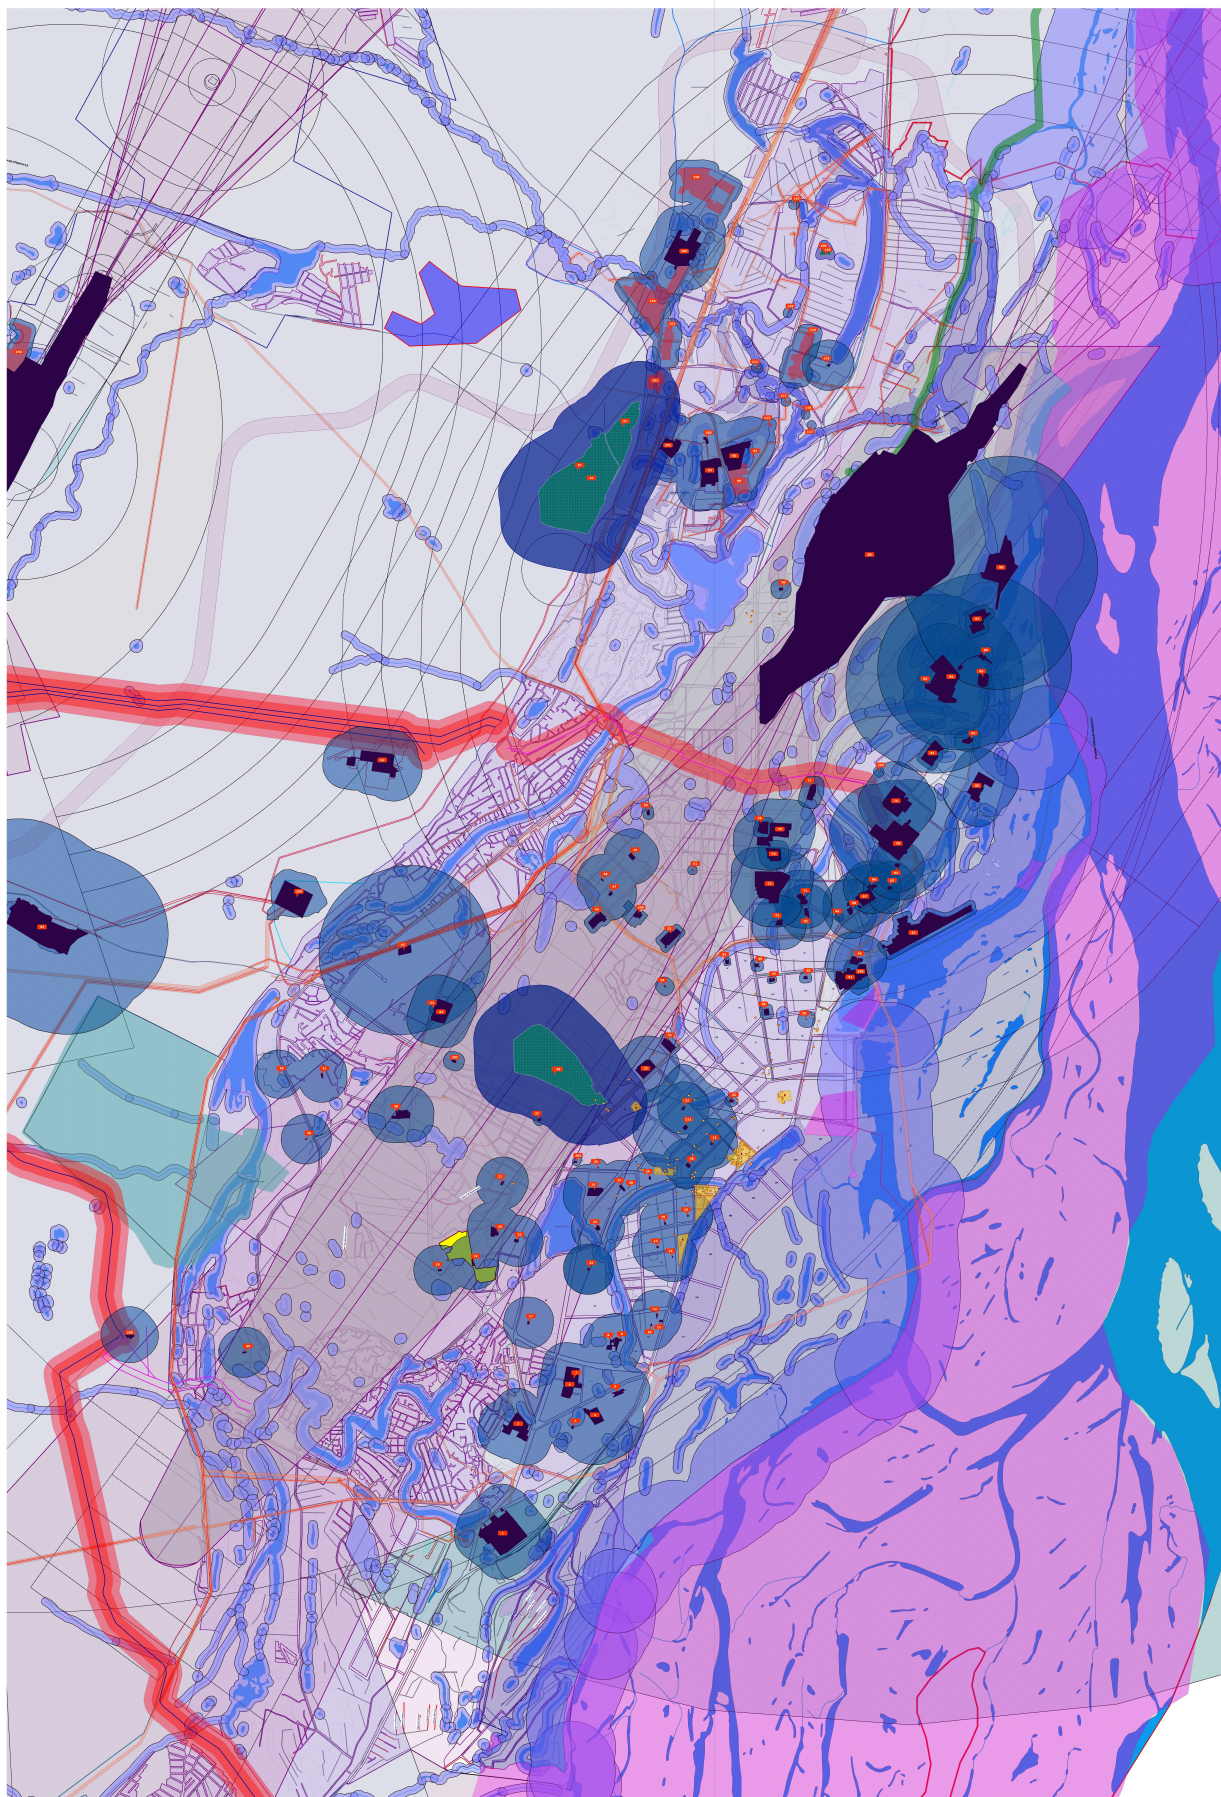

**Карта границ зон с особыми условиями использования территории
городского округа «город Якутск»
(город Якутск, микрорайон Марха)**

Условные обозначения

М 1:10000